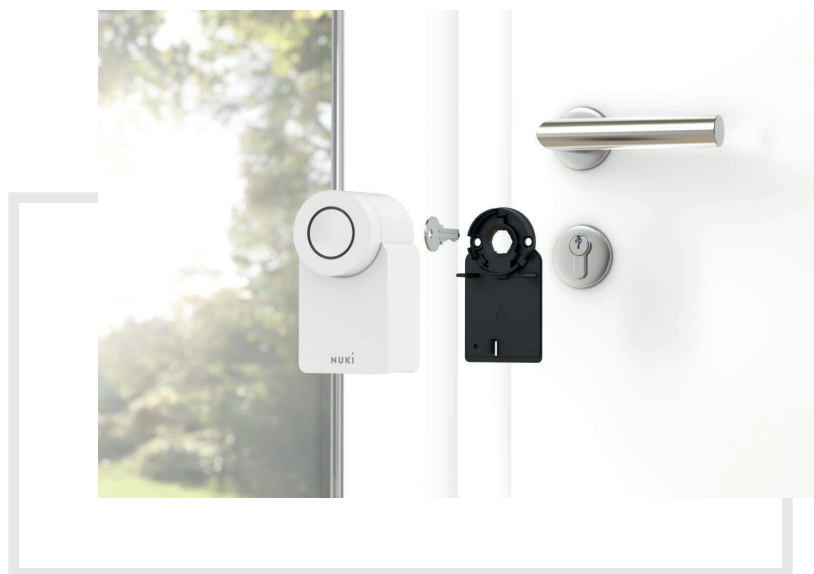

## CHYTRÝ

Nuki Vám automaticky otevře dveře, když přijдете domů, a znovu zamkne, když odejdete. Klíč zůstane v zámku, Váš chytrý telefon v kapse.

## JEDNODUCHÝ

Nuki Smart Lock se namontuje z vnitřní strany dveří na stávající zámek a během 3 minut je připraven ke startu. Bez šroubů a bez vrtání.

# MONTÁŽ RYCHLE A JEDNODUŠE

Abyste mohli nainstalovat Smart Lock, nemusíte nic přestavovat. Elektronický zámek se z vnitřní strany dveří nasune nebo nalepí na stávající vložku. Obě varianty při demontáži nezanechávají žádné stopy a jsou tak skvělé například pro nájemné byty. Mobilní aplikaci Nuki můžete všechny Nuki produkty nastavovat, obsluhovat a spravovat.

## CO JE NUKI?

Smart Lock 3.0 promění Vaše dveře v chytrý přístupový systém a Váš chytrý telefon v inteligentní klíč. Zámek Nuki se dodatečně, snadno a bez poškození dovzbaví vchodové dveře. Chytré, jednoduché a bezpečné řešení pro přístup domů bez klíče.