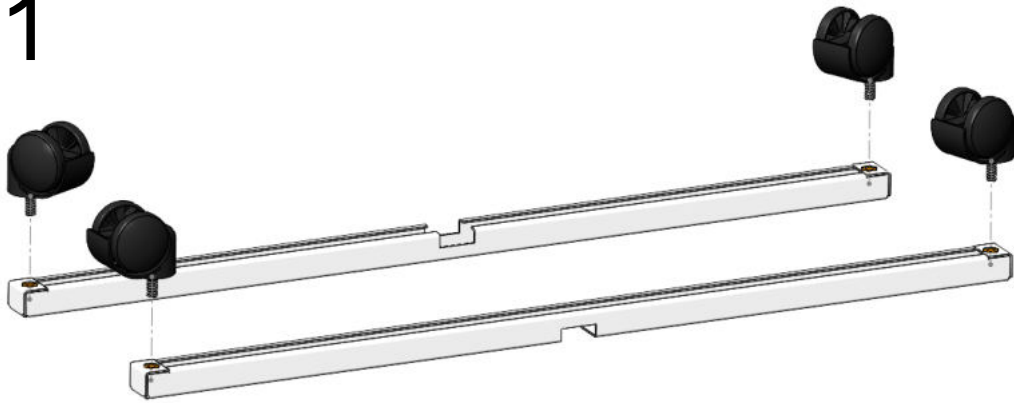

**UVETTA®**

**MONTÁŽNÍ NÁVOD**

Stojan IN-MS1x

váha - 4,3 kg

1

2a

2b

3a