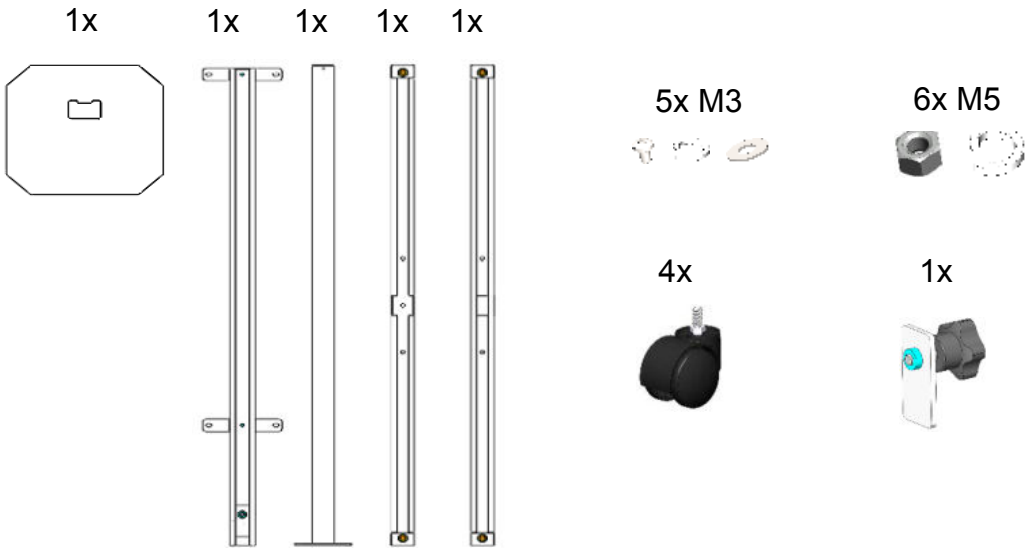

**UVETTA®**

**MONTÁŽNÍ NÁVOD**

Stojan IN-MS1x

váha - 4,3 kg

1

2a

2b

3a