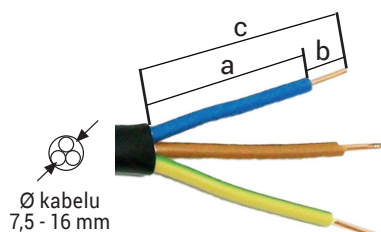

### Kabelové gelové spojky pro svítidla - pro odbočné spojení (4-vstupové)

**450 V**

Obrázek	Obj. č.	Název	Typ svorky	Počet kabelů	Průměr kabelů	Počet žil kabelu	Průřez vodičů	Bal./ks
	1005625	PAGURO 5660/4/2		4	7,5 - 16 mm	3	1,5 - 6 mm <sup>2</sup>	1

Krytí IP

Bezhalogenové

UV odolné

Teplotní a tvarová stálost

Adaptér pro upevnění kabelu

Tělo spojky

Spojované kabely

Vanička vyplněna gelem

Svorka pro spojení kabelů

Rozměry		Délka odizolování	
A	138 mm	a	30 - 35 mm
B	78 mm	b	8 - 15 mm
C	35 mm	c	38 - 50 mm

### Technické parametry

- Jmen. napětí 250 V
- Jmen. proud 25 A
- Pro spojení odbočné
- Pro gumové kabely i kabely s PVC izolací
- Svorka pro 4 kabely 3x 6 mm<sup>2</sup>
- Vnější průměr kabelu 7,5 - 16 mm
- Materiál spojky - Nylon 66 RV-AE
- Zacvaknutím spojky gel zaizoluje svorku
- Splňuje požadavky EN60998-2-1:2004