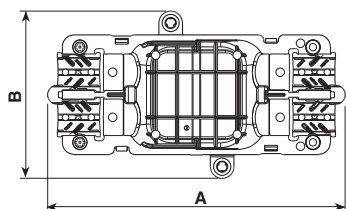

Svorka pro spojení kabelů

Rozměry		Délka odizolování	
A	138 mm	a	30 - 35 mm
B	78 mm	b	8 - 15 mm
C	35 mm	c	38 - 50 mm

### Technické parametry

- Jmen. napětí 250 V
- Jmen. proud 25 A
- Pro spojení odbočné
- Pro gumové kabely i kabely s PVC izolací
- Svorka pro 4 kabely 3x 6 mm<sup>2</sup>
- Vnější průměr kabelu 7,5 - 16 mm
- Materiál spojky - Nylon 66 RV-AE
- Zacvaknutím spojky gel zaizoluje svorku
- Splňuje požadavky EN60998-2-1:2004