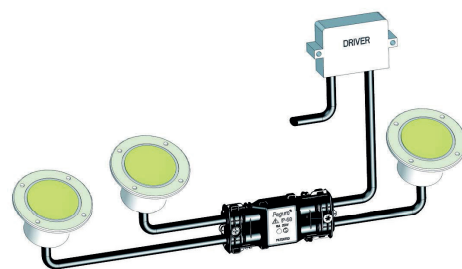

# GELOVÁ SPOJKA IP68

## KABELOVÉ GELOVÉ SPOJKY PRO SVÍTIDLA

**eleman**

Obj. číslo: **1005625**

**PAGURO**

Typ: **5660/4/2**

### Kabelové gelové spojky pro svítidla - pro odbočné spojení (4-vstupové)

**450 V**

Obrázek	Obj. č.	Název	Typ svorky	Počet kabelů	Průměr kabelů	Počet žil kabelu	Průřez vodičů	Bal./ks
	1005625	PAGURO 5660/4/2		4	7,5 - 16 mm	3	1,5 - 6 mm <sup>2</sup>	1

### Technické parametry

- Jmen. napětí 250 V
- Jmen. proud 25 A
- Pro spojení odbočné
- Pro gumové kabely i kabely s PVC izolací
- Svorka pro 4 kabely 3x 6 mm<sup>2</sup>
- Vnější průměr kabelu 7,5 - 16 mm
- Materiál spojky - Nylon 66 RV-AE
- Zacvaknutím spojky gel zaizoluje svorku
- Splňuje požadavky EN60998-2-1:2004