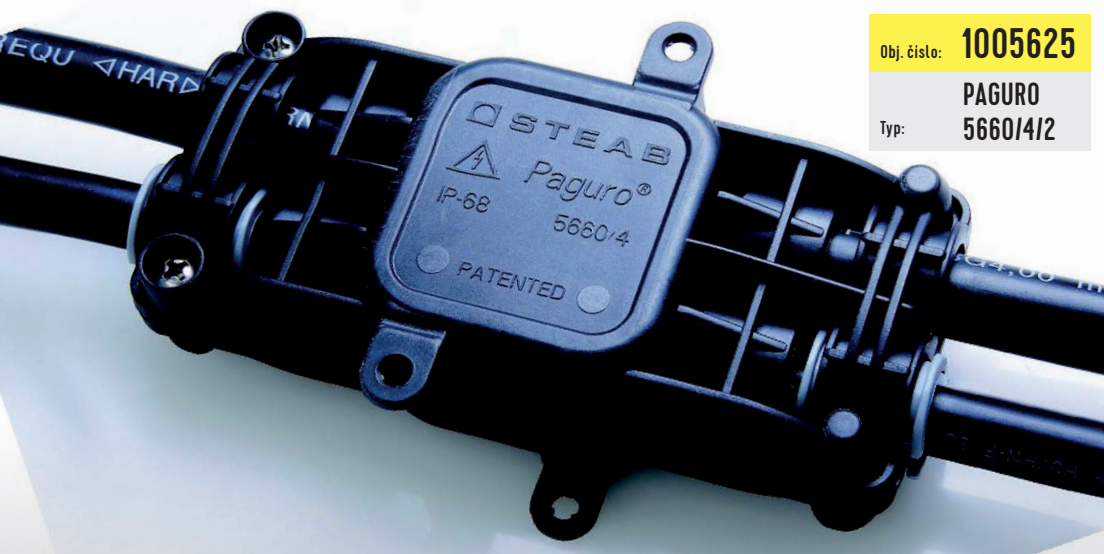

# GELOVÁ SPOJKA IP68

## KABELOVÉ GELOVÉ SPOJKY PRO SVÍTIDLA

**eleman**

Obj. číslo: **1005625**

**PAGURO**

Typ: **5660/4/2**

### Kabelové gelové spojky pro svítidla - pro odbočné spojení (4-vstupové)

**450 V**

Obrázek	Obj. č.	Název	Typ svorky	Počet kabelů	Průměr kabelů	Počet žil kabelu	Průřez vodičů	Bal./ks
	1005625	PAGURO 5660/4/2		4	7,5 - 16 mm	3	1,5 - 6 mm <sup>2</sup>	1

### Technické parametry

- Jmen. napětí 250 V
- Jmen. proud 25 A
- Pro spojení odbočné
- Pro gumové kabely i kabely s PVC izolací
- Svorka pro 4 kabely 3x 6 mm<sup>2</sup>
- Vnější průměr kabelu 7,5 - 16 mm
- Materiál spojky - Nylon 66 RV-AE
- Zacvaknutím spojky gel zaizoluje svorku
- Splňuje požadavky EN60998-2-1:2004