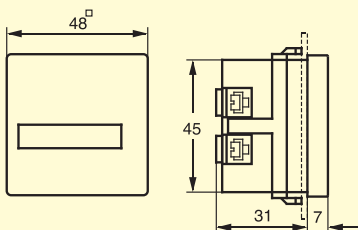

Počítadla provozních hodin bez rámečku

- Krytí po zabudování IP50