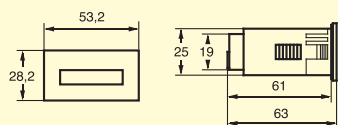

POČÍTADLA PROVOZNÍCH HODIN

BW 30.18 321150

- Krytí po zabudování IP54