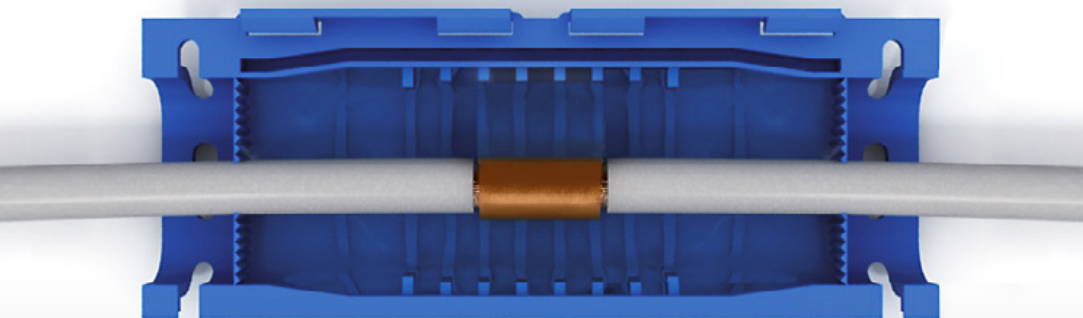

KABELOVÉ GELOVÉ SPOJKY

SHARK IP68 (do 1 m) - pro přímé spojení

eleman

Obj. číslo: **1000533**

Typ: **SHARK 410S**

Kabelové gelové spojky SHARK IP68 (1m) - pro přímé spojení

0,6 - 1 kV

Obrázek	Obj. č.	Název	Typ svorky	Počet kabelů	Počet žil kabelu	Průřez vodičů	Bal./ks
	1000533	SHARK 410S (SH1410)	Bez svorky	2	1	70 - 150 mm ²	1

Krytí IP

Bezhalogenové

UV odolné

Teplotní a tvarová stálost

Zeslabená stěna pro vložení kabelu

Otvor na těle spojky pro vázací (stahovací) pásek

Předvyplněný gel v těle spojky

Technické parametry

- Jmen. napětí 0,6 - 1 kV
- Pro spojení přímé
- Kabelová gelová spojka bez svorky
- Pro gumové kabely i pro kabely s PVC izolací
- Zcvaknutím spojky gel vyteče podél kabelu a zaizoluje spoj
- Rozebíratelný spoj
- Gel je předvyplněn v těle spojky
- Ihned připraveno k použití (bez míchání)
- Bez data expirace
- Splňuje požadavky norem
ČSN EN 60998-2-2 ed. 2
ČSN EN 60529