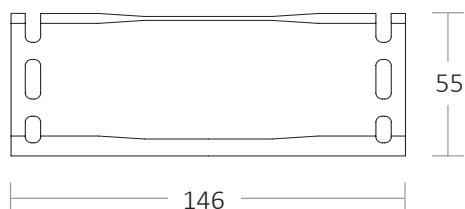

eleman

ELEMAN spol. s r.o.

Olomoucká 107, 796 01 Prostějov
tel.: +420 739 201 336
e-mail: info@eleman.cz