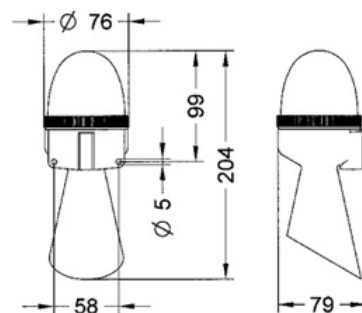

Barva tělesa: šedá

Typ proudu: AC

Stupeň ochrany krytí (IP): IP43

Provozní teplota (°C): -30/+50

Typ optického signálu: stálé světlo

Způsob montáže: ostatní

Světelný zdroj: žárovka

Příslušenství