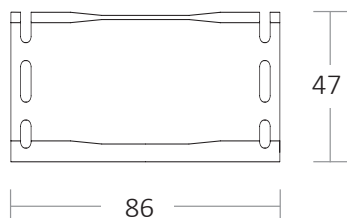

### Kabelové gelové spojky SHARK IP68 (1m) - pro přímé spojení

**0,6 - 1 kV**

Obrázek	Obj. č.	Název	Typ svorky	Počet kabelů	Počet žil kabelu	Průřez vodičů	Bal./ks
	1000544	SHARK 325 (SH0325)	Cu	2	3	1,5 - 2,5 mm <sup>2</sup>	1

Krytí IP

Bezhalogenové

UV odolné

Teplotní a tvarová stálost

Předvyplněný gel v těle spojky

3-žilový kabel

Zeslabená stěna pro vložení kabelu

Otvor na těle spojky pro vázací (stahovací) pásek

3-pólová šroubová svorka

Rozměry:

### Technické parametry

- Jmen. napětí 0,6 - 1 kV
- Pro spojení přímé
- Svorka pro kabel 3x 1,5 - 2,5 mm<sup>2</sup>
- Svorka je vhodná pro Cu vodiče
- Pro gumové kabely i pro kabely s PVC izolací
- Zacsuknutím spojky gel vyteče podél kabelu a zaizoluje svorku
- Rozebíratelný spoj
- Gel je předvyplněn v těle spojky
- Ihned připraveno k použití (bez míchání)
- Bez data expirace
- Splňuje požadavky norem ČSN EN 60998-2-2 ed. 2 ČSN EN 60529