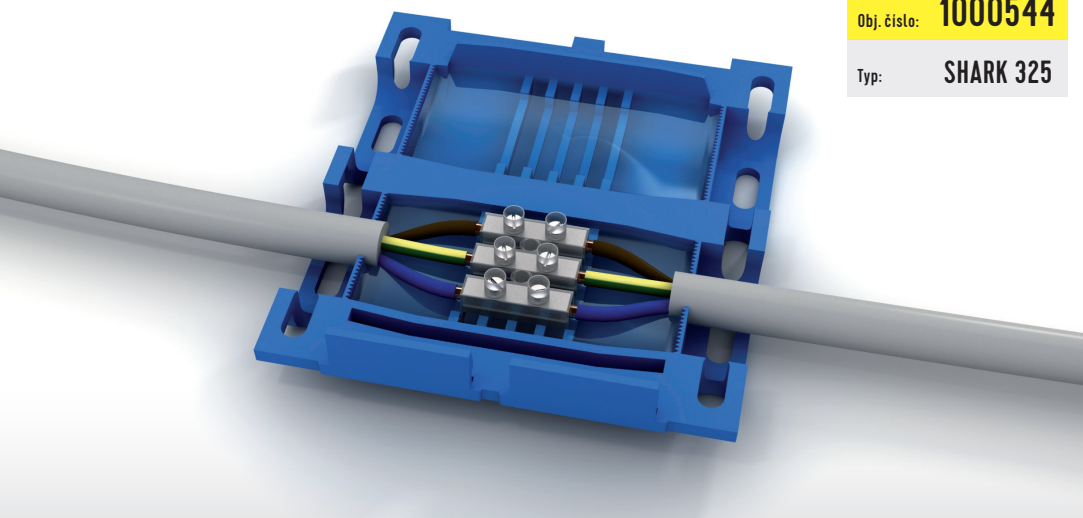

## SHARK IP68 (do 1 m) - pro přímé spojení

**eleman**

Obj. číslo: **1000544**

Typ: **SHARK 325**

### Kabelové gelové spojky SHARK IP68 (1m) - pro přímé spojení

**0,6 - 1 kV**

Obrázek	Obj. č.	Název	Typ svorky	Počet kabelů	Počet žil kabelu	Průřez vodičů	Bal./ks
	1000544	SHARK 325 (SH0325)	Cu	2	3	1,5 - 2,5 mm <sup>2</sup>	1

Krytí IP

Bezhalogenové

UV odolné

Teplotní a tvarová stálost

Předvyplněný gel v těle spojky

3-žilový kabel

Zeslabená stěna pro vložení kabelu

Otvor na těle spojky pro vázací (stahovací) pásek

### Technické parametry

- Jmen. napětí 0,6 - 1 kV
- Pro spojení přímé
- Svorka pro kabel 3x 1,5 - 2,5 mm<sup>2</sup>
- Svorka je vhodná pro Cu vodiče
- Pro gumové kabely i pro kabely s PVC izolací
- Zacsuknutím spojky gel vyteče podél kabelu a zaizoluje svorku
- Rozebíratelný spoj
- Gel je předvyplněn v těle spojky
- Ihned připraveno k použití (bez míchání)
- Bez data expirace
- Splňuje požadavky norem ČSN EN 60998-2-2 ed. 2 ČSN EN 60529