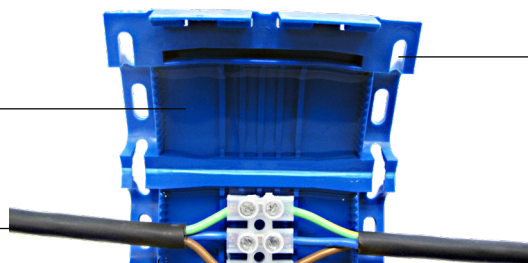

### Kabelové gelové spojky SHARK IP68 (1m) - pro přímé spojení

**0,6 - 1 kV**

Obrázek	Obj. č.	Název	Typ svorky	Počet kabelů	Počet žil kabelu	Průřez vodičů	Bal./ks
	1000544	SHARK 325 (SH0325)	Cu	2	3	1,5 - 2,5 mm <sup>2</sup>	1

Krytí IP

Bezhalogenové

UV odolné

Teplotní a tvarová stálost

Předvyplněný gel v těle spojky

3-žilový kabel

Zeslabená stěna pro vložení kabelu

Otvor na těle spojky pro vázací (stahovací) pásek

3-pólová šroubová svorka

Rozměry:

### Technické parametry

- Jmen. napětí 0,6 - 1 kV
- Pro spojení přímé
- Svorka pro kabel 3x 1,5 - 2,5 mm<sup>2</sup>
- Svorka je vhodná pro Cu vodiče
- Pro gumové kabely i pro kabely s PVC izolací
- Zacsuknutím spojky gel vyteče podél kabelu a zaizoluje svorku
- Rozebíratelný spoj
- Gel je předvyplněn v těle spojky
- Ihned připraveno k použití (bez míchání)
- Bez data expirace
- Splňuje požadavky norem ČSN EN 60998-2-2 ed. 2 ČSN EN 60529