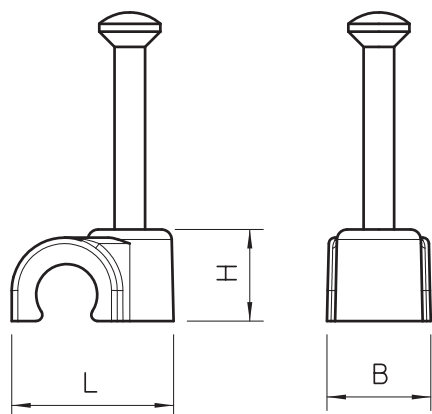

List technických údajů

Přichytka ISO typu 2010

Výr. č. 2225808

OBO
BETTERMANN

Přichytka ISO, krátké provedení

PP Polypropylén

Kmenová data

| | |
|----------------------------|----------------|
| Č. výr. | 2225808 |
| Typ | 2010 25 RW |
| Označení 1 | ISO-Nagel-Clip |
| Rozměr | 10mm, L25 |
| Barva | čistě bílá |
| Číslo RAL | 9010 |
| Materiál | Polypropylén |
| Zkratka materiálu | PP |
| Nejmenší prodejní množství | 100,00 kus |
| Hmotnost | 0,12 kg/100 ks |

List technických údajů

Přichytka ISO typu 2010

Výr. č. 2225808

Technické údaje

| | |
|---------------------|-------------------------------------|
| Rozměr B | 8,00 mm |
| Rozměr H | 12,70 mm |
| Rozměr L | 17,70 mm |
| pro průměr kabelu | 10,00 mm |
| pro průměr hřebíku | 2,0x25 mm |
| Dvojitá přichytka | <input type="checkbox"/> |
| Tvrzeno | <input checked="" type="checkbox"/> |
| Bez obsahu halogenů | <input checked="" type="checkbox"/> |
| S hřebíkem | <input checked="" type="checkbox"/> |
| Délka hřebíku | 25,00 mm |
| Nárazuvzdorný | <input type="checkbox"/> |