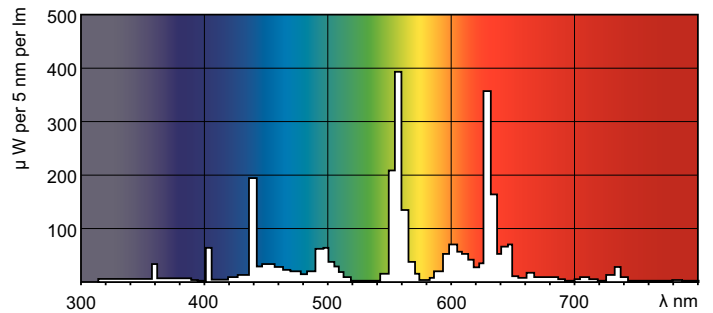

MASTER TL-D Super 80

Product Data

Úplný kód výrobku	871150063201240
Objednací název produktu	MASTER TL-D Super 80 36W/840 1SL/25
EAN/UPC – výrobek	8711500632012
Objednací kód	63201240
Local Code	TLD3684
Číslování – počet v balení	1

Číslování – balení v krabici	25
Materiál č. (12NC)	927921084023
Celková hmotnost (kus)	135.000 g
ILCOS Code	FD-36/40/1B-E-G13

Varování a bezpečnost

- Je velmi nepravděpodobné, že by rozbití zdroje mělo jakýkoli vliv na vaše zdraví. Pokud se zdroj rozbije, vyvětrejte místnost po dobu 30 minut a odstraňte rozbité součásti, ideálně s použitím rukavic. Vložte je do uzavřeného plastového sáčku a ten zanechte do místního sběrného místa k recyklaci. Nepoužívejte vysavač.

Rozměrové výkresy

Product	D (max)	A (max)	B (max)	B (min)	C (max)
MASTER TL-D Super 80 36W/840 1SL/25	28 mm	1199.4 mm	1206.5 mm	1204.1 mm	1213.6 mm

TL-D 36W/840

Fotometrické údaje

Barva světla /840

Barva světla /840