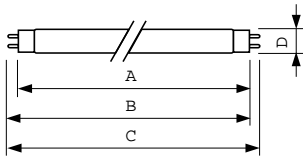

## Rozměrové výkresy

Product	D (max)	A (max)	B (max)	B (min)	C (max)
MASTER TL-D Super 80 36W/840 1SL/25	28 mm	1199.4 mm	1206.5 mm	1204.1 mm	1213.6 mm