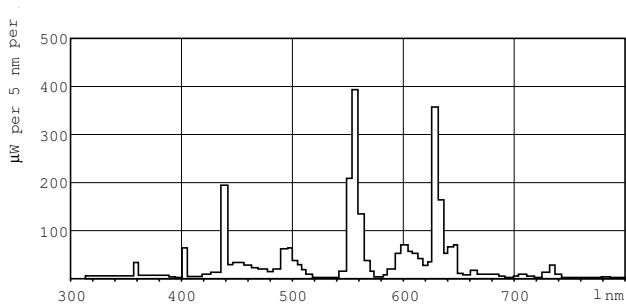

MASTER TL-D Super 80

Product Data

Úplný kód výrobku	871150063201240
Objednací název produktu	MASTER TL-D Super 80 36W/840 1SL/25
EAN/UPC – výrobek	8711500632012
Objednací kód	63201240
Local Code	TLD3684
Číslování – počet v balení	1

Číslování – balení v krabici	25
Materiál č. (12NC)	927921084023
Celková hmotnost (kus)	135.000 g
ILCOS Code	FD-36/40/1B-E-G13

Varování a bezpečnost

- Je velmi nepravděpodobné, že by rozbití zdroje mělo jakýkoli vliv na vaše zdraví. Pokud se zdroj rozbije, vyvětrejte místnost po dobu 30 minut a odstraňte rozbité součásti, ideálně s použitím rukavic. Vložte je do uzavřeného plastového sáčku a ten zanechte do místního sběrného místa k recyklaci. Nepoužívejte vysavač.

Rozměrové výkresy

Product	D (max)	A (max)	B (max)	B (min)	C (max)
MASTER TL-D Super 80 36W/840 1SL/25	28 mm	1199.4 mm	1206.5 mm	1204.1 mm	1213.6 mm

TL-D 36W/840

Fotometrické údaje

Barva světla /840

Barva světla /840