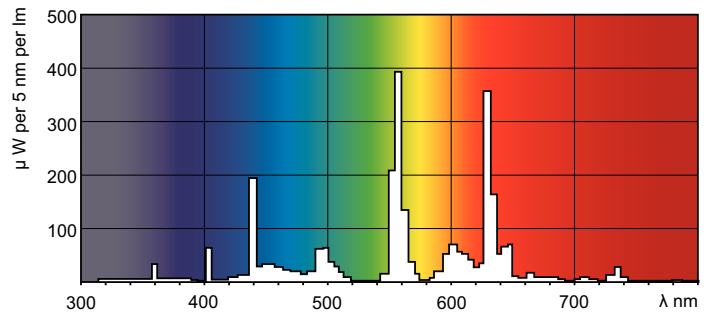

Rozměrové výkresy

Product	D (max)	A (max)	B (max)	B (min)	C (max)
MASTER TL-D Super 80 58W/840 1SL/25	28 mm	1500.0 mm	1507.1 mm	1504.7 mm	1514.2 mm

TL-D 58W/840

Fotometrické údaje

Barva světla /840

Barva světla /840