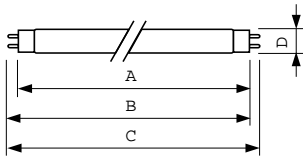

MASTER TL-D Super 80

Product Data

Úplný kód výrobku	871150063219740
Objednací název produktu	MASTER TL-D Super 80 58W/840 1SL/25
EAN/UPC – výrobek	8711500632197
Objednací kód	63219740
Local Code	TLD5884
Číslování – počet v balení	1

Číslování – balení v krabici	25
Materiál č. (12NC)	927922084023
Celková hmotnost (kus)	167.000 g
ILCOS Code	FD-58/40/1B-E-G13

Varování a bezpečnost

- Je velmi nepravděpodobné, že by rozbití zdroje mělo jakýkoli vliv na vaše zdraví. Pokud se zdroj rozbije, vyvětrejte místnost po dobu 30 minut a odstraňte rozbité součásti, ideálně s použitím rukavic. Vložte je do uzavřeného plastového sáčku a ten zanechte do místního sběrného místa k recyklaci. Nepoužívejte vysavač.

Rozměrové výkresy

Product	D (max)	A (max)	B (max)	B (min)	C (max)
MASTER TL-D Super 80 58W/840 1SL/25	28 mm	1500.0 mm	1507.1 mm	1504.7 mm	1514.2 mm

TL-D 58W/840

Fotometrické údaje

Barva světla /840

Barva světla /840