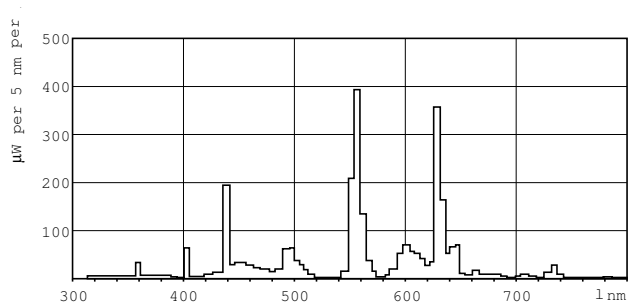

MASTER TL-D Super 80

Product Data

Úplný kód výrobku	871150063219740
Objednací název produktu	MASTER TL-D Super 80 58W/840 1SL/25
EAN/UPC – výrobek	8711500632197
Objednací kód	63219740
Local Code	TLD5884
Číslování – počet v balení	1

Číslování – balení v krabici	25
Materiál č. (12NC)	927922084023
Celková hmotnost (kus)	167.000 g
ILCOS Code	FD-58/40/1B-E-G13

Varování a bezpečnost

- Je velmi nepravděpodobné, že by rozbití zdroje mělo jakýkoli vliv na vaše zdraví. Pokud se zdroj rozbije, vyvětrejte místnost po dobu 30 minut a odstraňte rozbité součásti, ideálně s použitím rukavic. Vložte je do uzavřeného plastového sáčku a ten zanechte do místního sběrného místa k recyklaci. Nepoužívejte vysavač.

Rozměrové výkresy

Product	D (max)	A (max)	B (max)	B (min)	C (max)
MASTER TL-D Super 80 58W/840 1SL/25	28 mm	1500.0 mm	1507.1 mm	1504.7 mm	1514.2 mm

TL-D 58W/840

Fotometrické údaje

Barva světla /840

Barva světla /840