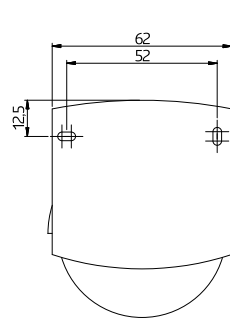

## Technická data

<b>Napětí:</b>	110 - 240 V AC 50 / 60 Hz
<b>Rozměry:</b>	110 x 68 x 78 mm
<b>Spotřeba elektrické energie:</b>	ca. 0,24 W
<b>Detekčním rozsahem:</b>	vodorovný 280° (montáž na stěnu)
<b>Dosah:</b>	max. 16 m křížem max. 9 m přímo
<b>Velikost snímaného prostoru pro nepřímý pohyb, v případě</b>	620 m <sup>2</sup> / 2,5 m montážní výška

---

Rozměry 91048

Rozměry 91028

Rozměry 91018

Rozměry 91008

Schéma zapojení

### Diagram detekce

- 1: Chůze křížem
- 2: Chůze přímo