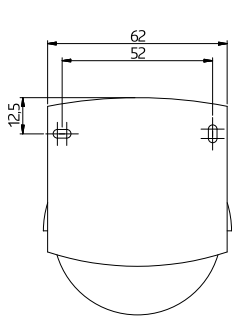

## Technická data

<b>Napětí:</b>	110 - 240 V AC 50 / 60 Hz
<b>Rozměry:</b>	110 x 68 x 78 mm
<b>Spotřeba elektrické energie:</b>	ca. 0,24 W
<b>Detekčním rozsahem:</b>	vodorovný 280° (montáž na stěnu)
<b>Dosah:</b>	max. 16 m křížem max. 9 m přímo
<b>Velikost snímaného prostoru pro nepřímý pohyb, v případě</b>	620 m <sup>2</sup> / 2,5 m montážní výška

---

Rozměry 91048

Rozměry 91028

Rozměry 91018

Rozměry 91008

Schéma zapojení