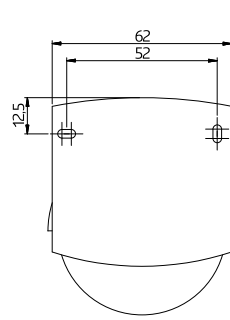

## Technická data

<b>Napětí:</b>	110 - 240 V AC 50 / 60 Hz
<b>Rozměry:</b>	110 x 68 x 78 mm
<b>Spotřeba elektrické energie:</b>	ca. 0,24 W
<b>Detekčním rozsahem:</b>	vodorovný 280° (montáž na stěnu)
<b>Dosah:</b>	max. 16 m křížem max. 9 m přímo
<b>Velikost snímaného prostoru pro nepřímý pohyb, v případě</b>	620 m <sup>2</sup> / 2,5 m montážní výška

---

Rozměry 91048

Rozměry 91028

Rozměry 91018

Rozměry 91008

Schéma zapojení