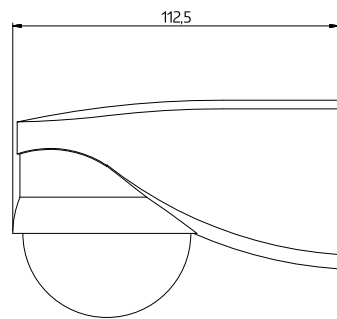

---

Rozměry 91048

Rozměry 91028

Rozměry 91018

Rozměry 91008

Schéma zapojení

### Diagram detekce

- 1: Chůze křížem
- 2: Chůze přímo