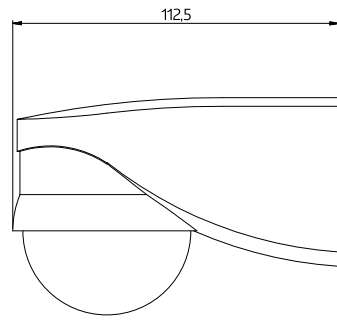

## Technická data

<b>Napětí:</b>	110 - 240 V AC 50 / 60 Hz
<b>Rozměry:</b>	110 x 68 x 78 mm
<b>Spotřeba elektrické energie:</b>	ca. 0,24 W
<b>Detekčním rozsahem:</b>	vodorovný 280° (montáž na stěnu)
<b>Dosah:</b>	max. 16 m křížem max. 9 m přímo
<b>Velikost snímaného prostoru pro nepřímý pohyb, v případě</b>	620 m <sup>2</sup> / 2,5 m montážní výška

---

Rozměry 91048

Rozměry 91028

Rozměry 91018

Rozměry 91008

Schéma zapojení