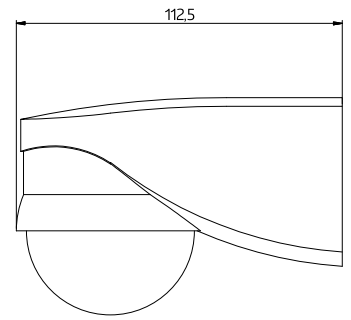

## Technická data

<b>Napětí:</b>	110 - 240 V AC 50 / 60 Hz
<b>Rozměry:</b>	110 x 68 x 78 mm
<b>Spotřeba elektrické energie:</b>	ca. 0,24 W
<b>Detekčním rozsahem:</b>	vodorovný 280° (montáž na stěnu)
<b>Dosah:</b>	max. 16 m křížem max. 9 m přímo
<b>Velikost snímaného prostoru pro nepřímý pohyb, v případě</b>	620 m <sup>2</sup> / 2,5 m montážní výška

---

Rozměry 91048

Rozměry 91028

Rozměry 91018

Rozměry 91008

Schéma zapojení

### Diagram detekce

- 1: Chůze křížem
- 2: Chůze přímo