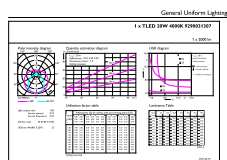

Ecofit LEDtube 1500mm 19.5W 840 T8

Product	D1	D2	A1	A2	A3
Ecofit LEDtube 1500mm 19.5W 840 T8	25,7 mm	28 mm	1498,5 mm	1505,9 mm	1513 mm

Fotometrické údaje

LEDtube ECO SLR 8W G13 800lm-LDD

LEDtube ECO SLR 16W G13 1600lm 840-POC