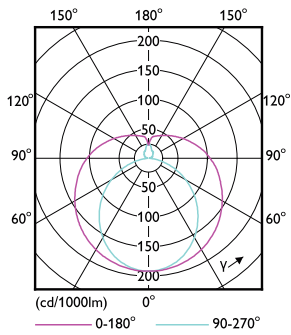

Ecofit LEDtube 1500mm 19.5W 840 T8

Product	D1	D2	A1	A2	A3
Ecofit LEDtube 1500mm 19.5W 840 T8	25,7 mm	28 mm	1498,5 mm	1505,9 mm	1513 mm

Fotometrické údaje

LEDtube ECO SLR 8W G13 800lm-LDD

LEDtube ECO SLR 16W G13 1600lm 840-POC