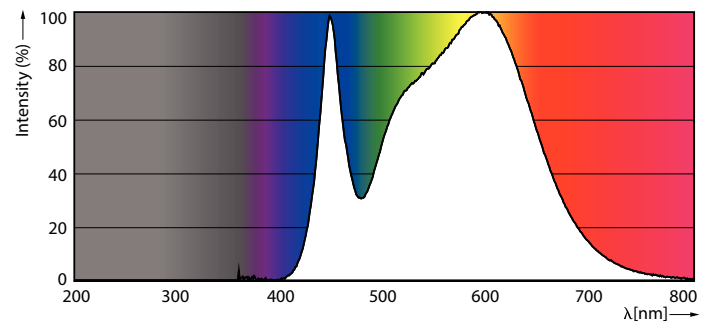

LEDtube ECO SLR 16W G13 1600lm 840-POC

LEDtube ECO SLR 19,5W G13 2000lm 840-GUL