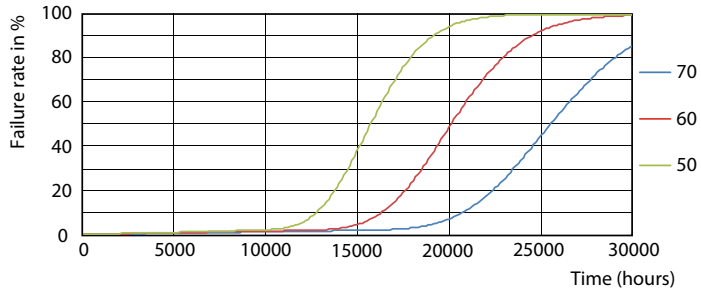

Ecofit LEDtubes T8

Životnost