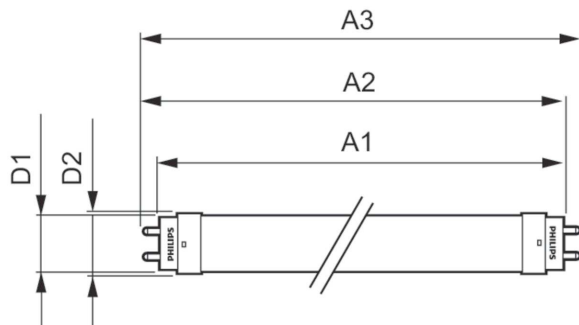

Údaje o produktu

General information			
Patice	G13 [Medium Bi-Pin Fluorescent]	Doba zahřátí na 60 % světla (jmen.)	0.5 s
Splňuje požadavky evropské směrnice RoHS	Ano	Účinnost (jmen.)	0.5
Jmenovitá životnost (jmen.)	20000 h	Napětí (jmen.)	220-240 V
Referenční světelný tok	Sphere	Temperature	
Light technical		Okolní teplota (max.)	45 °C
Kód barvy	840 [CCT 4000 K]	Okolní teplota (min.)	-20 °C
Vyzařovací úhel (jmen.)	240 °	Teplota skladování (max.)	65 °C
Světelný tok (jmen.)	2000 lm	Teplota skladování (min.)	-40 °C
Barevné konstrukce	Chladná bílá (CW)	Maximální teplota (jmen.)	60 °C
Náhradní teplota chromatičnosti (jmen.)	4000 K	Controls and dimming	
Měrný výkon (jmen.) (nom.)	102,00 lm/W	Regulovatelné	Ne
Konzistence barev	<6	Mechanical and housing	
Index barevného podání (jmen.)	80	Úprava žárovky	Mléčná
Světelný tok na konci jmenovité životnosti (jmen.)	70 %	Materiál žárovky	Glass
Operating and electrical		Délka výrobku	1500 mm
Vstupní frekvence	50 až 60 Hz	Tvar žárovky	Trubice, jedna patice
Power (Rated) (Nom)	19,5 W	Approval and application	
Proud zdroje (jmen.)	155 mA	Třída energetické účinnosti	F
Doba spuštění (jmen.)	0,5 s	Výrobek šetřící energii	Yes

Ecofit LEDtubes T8

Značky schválení	RoHS compliance CE marking KEMA Keur certificate
Spotřeba energie kWh/1000 h	20 kWh
Registrační číslo EPREL	726131
Product data	
Úplný kód výrobku	871951440375800
Objednací název produktu	Ecofit LEDtube 1500mm 19.5W 840 T8

Ecofit LEDtube 1500mm 19.5W 840 T8

Product	D1	D2	A1	A2	A3
Ecofit LEDtube 1500mm 19.5W 840 T8	25,7 mm	28 mm	1498,5 mm	1505,9 mm	1513 mm

Fotometrické údaje

LEDtube ECO SLR 8W G13 800lm-LDD

LEDtube ECO SLR 16W G13 1600lm 840-POC