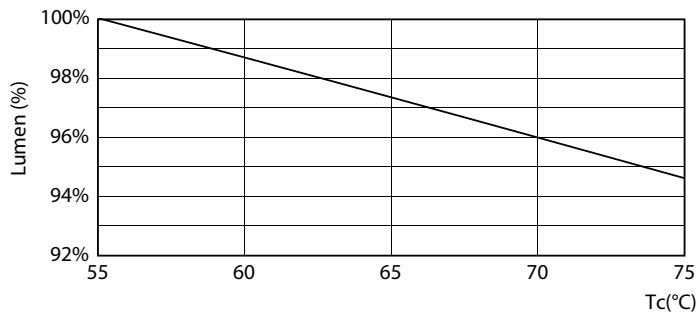

LEDtube ECO SLR 19,5W G13 2000lm 840-GUL

Ecofit LEDtubes T8

Životnost

LEDtube ECO SLR 16W 20K FailureRate-LED

LEDtube 20K-LED

LEDtube ECO SLR 8W 20K LumenVsTc-LMP

LEDtube 20K-LMP

LEDtube ECO SLR 16W 20K LifetimeVsTc-LED