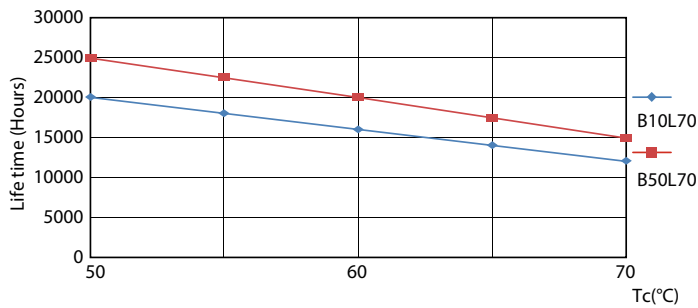

LEDtube ECO SLR 19,5W G13 2000lm 840-GUL

Ecofit LEDtubes T8

Životnost

LEDtube ECO SLR 16W 20K FailureRate-LED

LEDtube 20K-LED

LEDtube ECO SLR 8W 20K LumenVsTc-LMP

LEDtube 20K-LMP

LEDtube ECO SLR 16W 20K LifetimeVsTc-LED