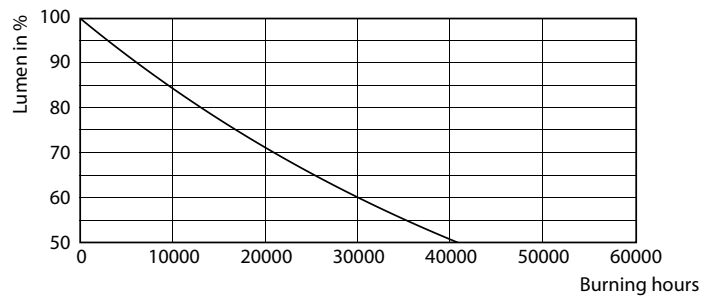

LEDtube ECO SLR 19,5W G13 2000lm 840-GUL

Ecofit LEDtubes T8

Životnost

LEDtube ECO SLR 16W 20K FailureRate-LED

LEDtube 20K-LED

LEDtube ECO SLR 8W 20K LumenVsTc-LMP

LEDtube 20K-LMP

LEDtube ECO SLR 16W 20K LifetimeVsTc-LED