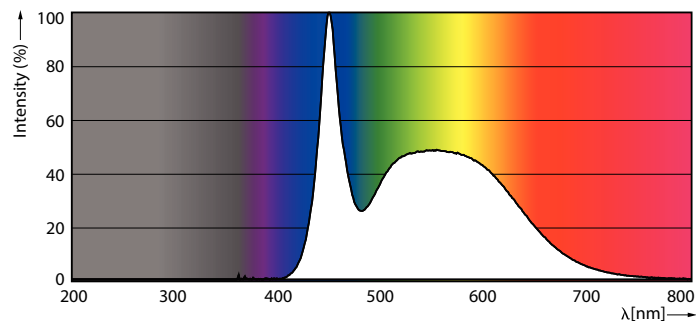

LEDtube ECO SLR 8W G13 800lm 865-GUL

LEDtube ECO SLR 8W G13 800lm 865-POC