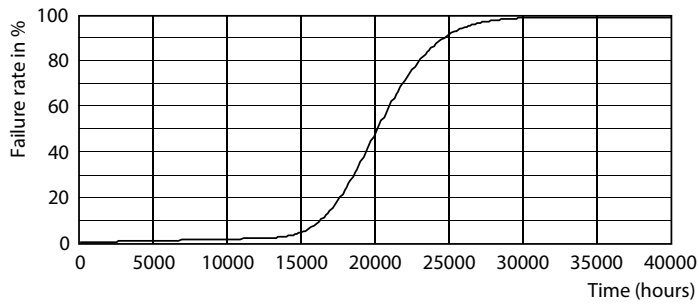

LEDtube ECO SLR 8W G13 800lm-LDD

LEDtube ECO SLR 8W G13 800lm 865-POC

Ecofit LEDtubes T8

Životnost

LEDtube ECO SLR 8W 20K LifetimeVsTc-LED

LEDtube ECO SLR 8W 20K FailureRate-LED

LEDtube 20K-LED

LEDtube ECO SLR 8W 20K LumenVsTc-LMP