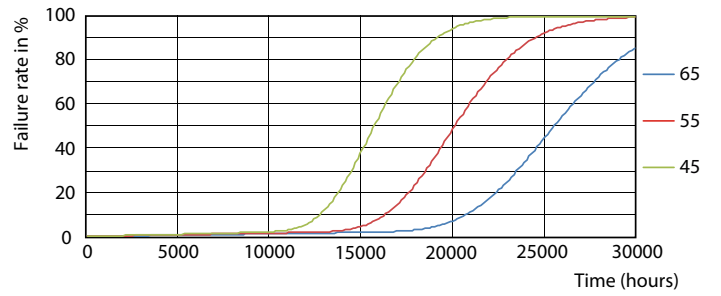

Ecofit LEDtubes T8

Životnost

LEDtube ECO SLR 8W 20K LifetimeVsTc-LED