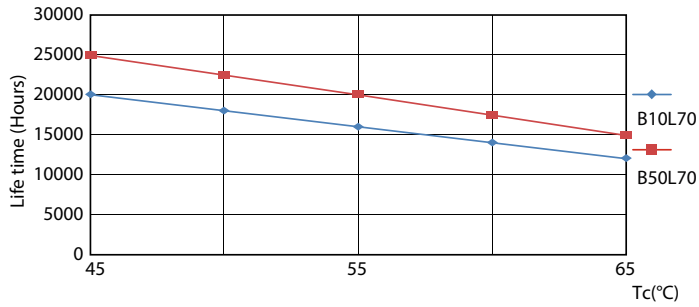

Ecofit LEDtubes T8

Životnost

LEDtube ECO SLR 8W 20K LifetimeVsTc-LED