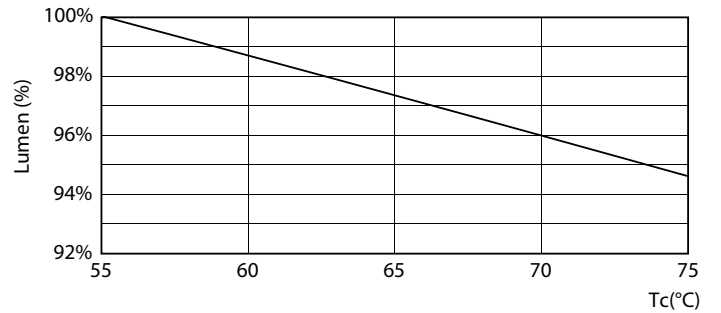

LEDtube ECO SLR 8W G13 800lm-LDD

LEDtube ECO SLR 8W G13 800lm 865-POC

Ecofit LEDtubes T8

Životnost

LEDtube ECO SLR 8W 20K LifetimeVsTc-LED

LEDtube ECO SLR 8W 20K FailureRate-LED

LEDtube 20K-LED

LEDtube ECO SLR 8W 20K LumenVsTc-LMP