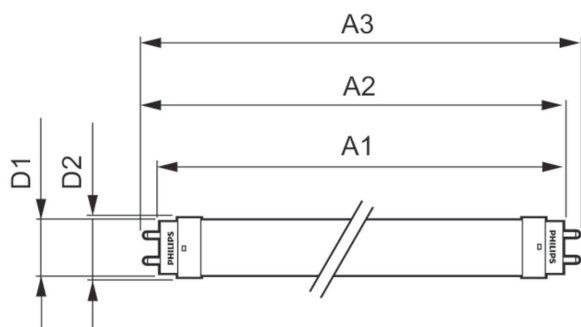

Údaje o produktu

General information	
Patice	G13 [Medium Bi-Pin Fluorescent]
Splňuje požadavky evropské směrnice RoHS	Ano
Jmenovitá životnost (jmen.)	20000 h
Referenční světelný tok	Sphere
Light technical	
Kód barvy	865 [CCT: 6500 K]
Vyzařovací úhel (jmen.)	240 °
Světelný tok (jmen.)	800 lm
Barevné konstrukce	Studené denní světlo
Náhradní teplota chromatičnosti (jmen.)	6500 K
Měrný výkon (jmen.) (nom.)	100,00 lm/W
Konzistence barev	<6
Index barevného podání (jmen.)	80
Světelný tok na konci jmenovité životnosti (jmen.)	70 %
Operating and electrical	
Vstupní frekvence	50 až 60 Hz
Power (Rated) (Nom)	8 W
Proud zdroje (jmen.)	70 mA
Doba spuštění (jmen.)	0,5 s

Doba zahřátí na 60 % světla (jmen.)	0,5 s
Účinnost (jmen.)	0,5
Napětí (jmen.)	220-240 V
Temperature	
Okolní teplota (max.)	45 °C
Okolní teplota (min.)	-20 °C
Teplota skladování (max.)	65 °C
Teplota skladování (min.)	-40 °C
Maximální teplota (jmen.)	55 °C
Controls and dimming	
Regulovatelné	Ne
Mechanical and housing	
Úprava žárovky	Mléčná
Materiál žárovky	Glass
Délka výrobku	600 mm
Tvar žárovky	Trubice, jedna patice
Approval and application	
Třída energetické účinnosti	F
Výrobek šetřící energii	Yes

Ecofit LEDtubes T8

Značky schválení	RoHS compliance CE marking KEMA Keur certificate
Spotřeba energie kWh/1000 h	8 kWh
Registrační číslo EPREL	726132
Product data	
Úplný kód výrobku	871951440369700
Objednací název produktu	Ecofit LEDtube 600mm 8W 865 T8

Ecofit LEDtube 600mm 8W 865 T8

Product	D1	D2	A1	A2	A3
Ecofit LEDtube 600mm 8W 865 T8	25,7 mm	28 mm	588,5 mm	595,5 mm	602,5 mm

Fotometrické údaje

© Philips Lighting B.V. 2022

LEDtube ECO SLR 8W G13 800lm 865-GUL