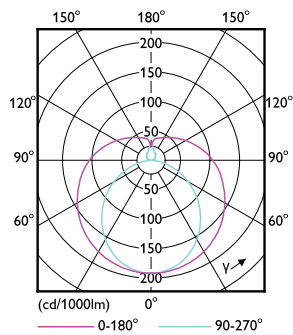

Ecofit LEDtube 600mm 8W 865 T8

Product	D1	D2	A1	A2	A3
Ecofit LEDtube 600mm 8W 865 T8	25,7 mm	28 mm	588,5 mm	595,5 mm	602,5 mm

Fotometrické údaje

© Philips Lighting B.V. 2022

LEDtube ECO SLR 8W G13 800lm 865-GUL