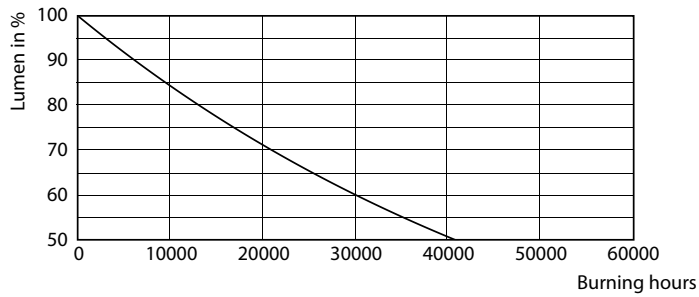

LEDtube ECO SLR 8W G13 800lm-LDD

LEDtube ECO SLR 8W G13 800lm 865-POC

Ecofit LEDtubes T8

Životnost

LEDtube ECO SLR 8W 20K LifetimeVsTc-LED

LEDtube ECO SLR 8W 20K FailureRate-LED

LEDtube 20K-LED

LEDtube ECO SLR 8W 20K LumenVsTc-LMP