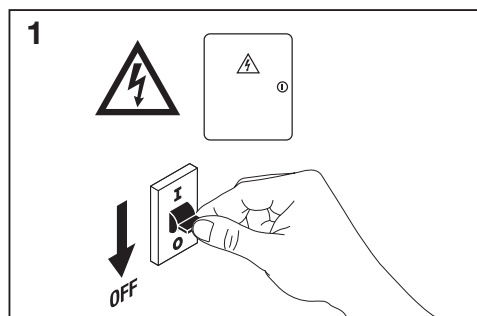

	EAN	IP	IK	▽	R _a	°(°C)	PF	⊞
PL 4IN1 600 32W 830 WT	4058075699540	20	02	120°	>80	-10...+50	>0.9	2.4kg
PL 4IN1 600 32W 840 WT	4058075699564	20	02	120°	>80	-10...+50	>0.9	2.4kg
PL 4IN1 600 32W 865 WT	4058075699588	20	02	120°	>80	-10...+50	>0.9	2.4kg
PL 4IN1 600 32W 830 UGR19 WT	4058075699601	20	02	90°	>80	-10...+50	>0.9	2.7kg
PL 4IN1 600 32W 840 UGR19 WT	4058075699625	20	02	90°	>80	-10...+50	>0.9	2.7kg
PL 4IN1 600 32W 865 UGR19 WT	4058075699649	20	02	90°	>80	-10...+50	>0.9	2.7kg
PL 4IN1 1200 32W 830 WT	4058075699663	20	02	120°	>80	-10...+50	>0.9	2.6kg
PL 4IN1 1200 32W 840 WT	4058075699687	20	02	120°	>80	-10...+50	>0.9	2.6kg
PL 4IN1 1200 32W 865 WT	4058075699700	20	02	120°	>80	-10...+50	>0.9	2.6kg
PL 4IN1 1200 32W 830 UGR19 WT	4058075699724	20	02	90°	>80	-10...+50	>0.9	2.9kg
PL 4IN1 1200 32W 840 UGR19 WT	4058075699748	20	02	90°	>80	-10...+50	>0.9	2.9kg
PL 4IN1 1200 32W 865 UGR19 WT	4058075699762	20	02	90°	>80	-10...+50	>0.9	2.9kg