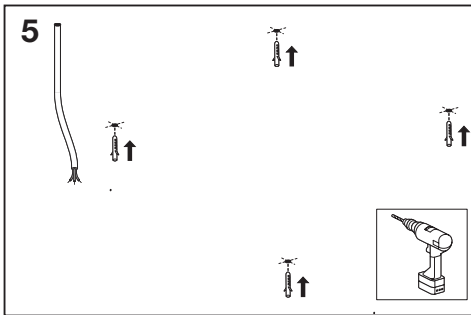

	EAN	IP	IK	▽	R _a	°(°C)	PF	⊞
PL 4IN1 600 32W 830 WT	4058075699540	20	02	120°	>80	-10...+50	>0.9	2.4kg
PL 4IN1 600 32W 840 WT	4058075699564	20	02	120°	>80	-10...+50	>0.9	2.4kg
PL 4IN1 600 32W 865 WT	4058075699588	20	02	120°	>80	-10...+50	>0.9	2.4kg
PL 4IN1 600 32W 830 UGR19 WT	4058075699601	20	02	90°	>80	-10...+50	>0.9	2.7kg
PL 4IN1 600 32W 840 UGR19 WT	4058075699625	20	02	90°	>80	-10...+50	>0.9	2.7kg
PL 4IN1 600 32W 865 UGR19 WT	4058075699649	20	02	90°	>80	-10...+50	>0.9	2.7kg
PL 4IN1 1200 32W 830 WT	4058075699663	20	02	120°	>80	-10...+50	>0.9	2.6kg
PL 4IN1 1200 32W 840 WT	4058075699687	20	02	120°	>80	-10...+50	>0.9	2.6kg
PL 4IN1 1200 32W 865 WT	4058075699700	20	02	120°	>80	-10...+50	>0.9	2.6kg
PL 4IN1 1200 32W 830 UGR19 WT	4058075699724	20	02	90°	>80	-10...+50	>0.9	2.9kg
PL 4IN1 1200 32W 840 UGR19 WT	4058075699748	20	02	90°	>80	-10...+50	>0.9	2.9kg
PL 4IN1 1200 32W 865 UGR19 WT	4058075699762	20	02	90°	>80	-10...+50	>0.9	2.9kg

RECESSED MOUNT CLIPS VALUE
EAN 4058075409859

Panel 600: 4x
 Panel 1200: 6x

Panel 600: 580mm
 Panel 1200: 280mm

Panel 600: 580mm
 Panel 1200: 1180mm

① ② ③

	B10	B16	B25	C10	C16	C25
PANEL 4IN1 32W	12	15	24	15	25	39