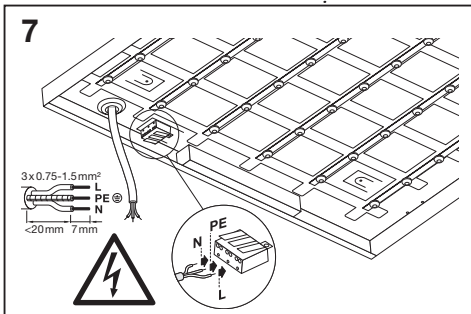

	EAN	IP	IK	▽	R _a	°(°C)	PF	⊞
PL 4IN1 600 32W 830 WT	4058075699540	20	02	120°	>80	-10...+50	>0.9	2.4kg
PL 4IN1 600 32W 840 WT	4058075699564	20	02	120°	>80	-10...+50	>0.9	2.4kg
PL 4IN1 600 32W 865 WT	4058075699588	20	02	120°	>80	-10...+50	>0.9	2.4kg
PL 4IN1 600 32W 830 UGR19 WT	4058075699601	20	02	90°	>80	-10...+50	>0.9	2.7kg
PL 4IN1 600 32W 840 UGR19 WT	4058075699625	20	02	90°	>80	-10...+50	>0.9	2.7kg
PL 4IN1 600 32W 865 UGR19 WT	4058075699649	20	02	90°	>80	-10...+50	>0.9	2.7kg
PL 4IN1 1200 32W 830 WT	4058075699663	20	02	120°	>80	-10...+50	>0.9	2.6kg
PL 4IN1 1200 32W 840 WT	4058075699687	20	02	120°	>80	-10...+50	>0.9	2.6kg
PL 4IN1 1200 32W 865 WT	4058075699700	20	02	120°	>80	-10...+50	>0.9	2.6kg
PL 4IN1 1200 32W 830 UGR19 WT	4058075699724	20	02	90°	>80	-10...+50	>0.9	2.9kg
PL 4IN1 1200 32W 840 UGR19 WT	4058075699748	20	02	90°	>80	-10...+50	>0.9	2.9kg
PL 4IN1 1200 32W 865 UGR19 WT	4058075699762	20	02	90°	>80	-10...+50	>0.9	2.9kg

RECESSED MOUNT CLIPS VALUE
EAN 4058075409859

Panel 600: 4x
 Panel 1200: 6x

Panel 600: 580mm
 Panel 1200: 280mm

Panel 600: 580mm
 Panel 1200: 1180mm

① ② ③

	B10	B16	B25	C10	C16	C25
PANEL 4IN1 32W	12	15	24	15	25	39