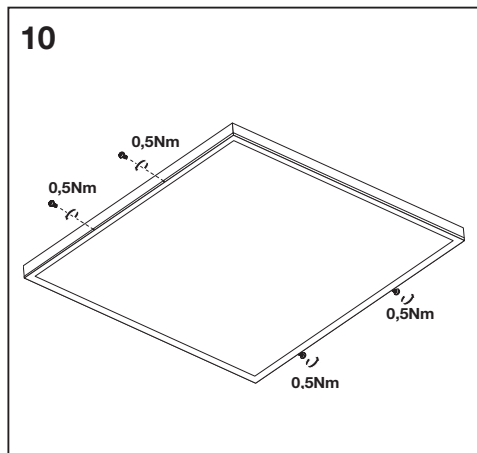

PANEL 4IN1 600/1200

	EAN	lxwxh[mm]	W	V _{AC}	Hz	lm	lm/W	K
PL 4IN1 600 32W 830 WT	4058075699540	595 x 595 x 34	32	220-240	50/60	3600	112	3000
PL 4IN1 600 32W 840 WT	4058075699564	595 x 595 x 34	32	220-240	50/60	3600	112	4000
PL 4IN1 600 32W 865 WT	4058075699588	595 x 595 x 34	32	220-240	50/60	3600	112	6500
PL 4IN1 600 32W 830 UGR19 WT	4058075699601	595 x 595 x 34	32	220-240	50/60	3600	112	3000
PL 4IN1 600 32W 840 UGR19 WT	4058075699625	595 x 595 x 34	32	220-240	50/60	3600	112	4000
PL 4IN1 600 32W 865 UGR19 WT	4058075699649	595 x 595 x 34	32	220-240	50/60	3600	112	6500
PL 4IN1 1200 32W 830 WT	4058075699663	1195 x 295 x 34	32	220-240	50/60	3600	112	3000
PL 4IN1 1200 32W 840 WT	4058075699687	1195 x 295 x 34	32	220-240	50/60	3600	112	4000
PL 4IN1 1200 32W 865 WT	4058075699700	1195 x 295 x 34	32	220-240	50/60	3600	112	6500
PL 4IN1 1200 32W 830 UGR19 WT	4058075699724	1195 x 295 x 34	32	220-240	50/60	3600	112	3000
PL 4IN1 1200 32W 840 UGR19 WT	4058075699748	1195 x 295 x 34	32	220-240	50/60	3600	112	4000
PL 4IN1 1200 32W 865 UGR19 WT	4058075699762	1195 x 295 x 34	32	220-240	50/60	3600	112	6500

RECESSED MOUNT CLIPS VALUE
EAN 4058075409859

Panel 600: 4x
 Panel 1200: 6x

Panel 600: 580mm
 Panel 1200: 280mm

Panel 600: 580mm
 Panel 1200: 1180mm

① ② ③

	B10	B16	B25	C10	C16	C25
PANEL 4IN1 32W	12	15	24	15	25	39