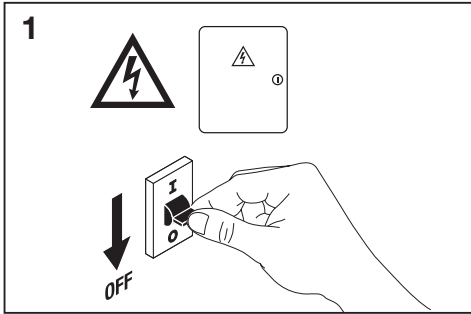

	EAN	IP	IK	▽	R _a	°(°C)	PF	⊞
PL 4IN1 600 32W 830 WT	4058075699540	20	02	120°	>80	-10...+50	>0.9	2.4kg
PL 4IN1 600 32W 840 WT	4058075699564	20	02	120°	>80	-10...+50	>0.9	2.4kg
PL 4IN1 600 32W 865 WT	4058075699588	20	02	120°	>80	-10...+50	>0.9	2.4kg
PL 4IN1 600 32W 830 UGR19 WT	4058075699601	20	02	90°	>80	-10...+50	>0.9	2.7kg
PL 4IN1 600 32W 840 UGR19 WT	4058075699625	20	02	90°	>80	-10...+50	>0.9	2.7kg
PL 4IN1 600 32W 865 UGR19 WT	4058075699649	20	02	90°	>80	-10...+50	>0.9	2.7kg
PL 4IN1 1200 32W 830 WT	4058075699663	20	02	120°	>80	-10...+50	>0.9	2.6kg
PL 4IN1 1200 32W 840 WT	4058075699687	20	02	120°	>80	-10...+50	>0.9	2.6kg
PL 4IN1 1200 32W 865 WT	4058075699700	20	02	120°	>80	-10...+50	>0.9	2.6kg
PL 4IN1 1200 32W 830 UGR19 WT	4058075699724	20	02	90°	>80	-10...+50	>0.9	2.9kg
PL 4IN1 1200 32W 840 UGR19 WT	4058075699748	20	02	90°	>80	-10...+50	>0.9	2.9kg
PL 4IN1 1200 32W 865 UGR19 WT	4058075699762	20	02	90°	>80	-10...+50	>0.9	2.9kg