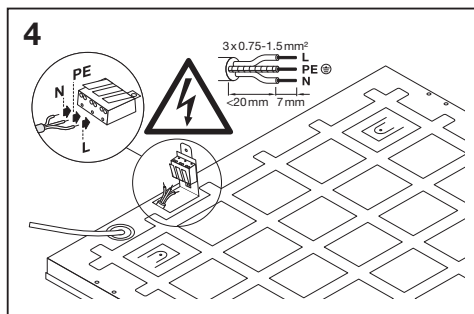

PANEL 4IN1 600/1200

	EAN	lxwxh[mm]	W	V _{AC}	Hz	lm	lm/W	K
PL 4IN1 600 32W 830 WT	4058075699540	595 x 595 x 34	32	220-240	50/60	3600	112	3000
PL 4IN1 600 32W 840 WT	4058075699564	595 x 595 x 34	32	220-240	50/60	3600	112	4000
PL 4IN1 600 32W 865 WT	4058075699588	595 x 595 x 34	32	220-240	50/60	3600	112	6500
PL 4IN1 600 32W 830 UGR19 WT	4058075699601	595 x 595 x 34	32	220-240	50/60	3600	112	3000
PL 4IN1 600 32W 840 UGR19 WT	4058075699625	595 x 595 x 34	32	220-240	50/60	3600	112	4000
PL 4IN1 600 32W 865 UGR19 WT	4058075699649	595 x 595 x 34	32	220-240	50/60	3600	112	6500
PL 4IN1 1200 32W 830 WT	4058075699663	1195 x 295 x 34	32	220-240	50/60	3600	112	3000
PL 4IN1 1200 32W 840 WT	4058075699687	1195 x 295 x 34	32	220-240	50/60	3600	112	4000
PL 4IN1 1200 32W 865 WT	4058075699700	1195 x 295 x 34	32	220-240	50/60	3600	112	6500
PL 4IN1 1200 32W 830 UGR19 WT	4058075699724	1195 x 295 x 34	32	220-240	50/60	3600	112	3000
PL 4IN1 1200 32W 840 UGR19 WT	4058075699748	1195 x 295 x 34	32	220-240	50/60	3600	112	4000
PL 4IN1 1200 32W 865 UGR19 WT	4058075699762	1195 x 295 x 34	32	220-240	50/60	3600	112	6500

RECESSED MOUNT CLIPS VALUE
EAN 4058075409859

Panel 600: 4x
 Panel 1200: 6x

Panel 600: 580mm
 Panel 1200: 280mm

Panel 600: 580mm
 Panel 1200: 1180mm

① ② ③

	B10	B16	B25	C10	C16	C25
PANEL 4IN1 32W	12	15	24	15	25	39