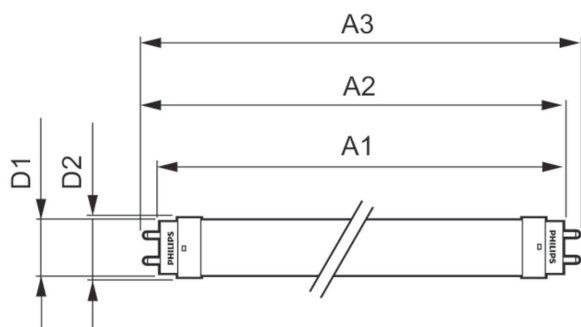

Ecofit LEDtubes T8

Značky schválení	RoHS compliance CE marking KEMA Keur certificate
Spotřeba energie kWh/1000 h	20 kWh
Product Data	
Úplný kód výrobku	872790097117000
Objednací název produktu	Píla LED tube 1500mm 19.5W 865 G13
EAN/UPC – výrobek	8727900971170

Objednací kód	97117000
Číslování SAP – počet v balení	1
Číslování SAP – balení v krabici	20
Materiál SAP	929003131402
Celková hmotnost SAP (kus)	0,310 kg

Rozměrové výkresy

T8 1500mm 220-240V 19.5-W 2000lm 6500K

Product

Píla LED tube 1500mm 19.5W 865 G13