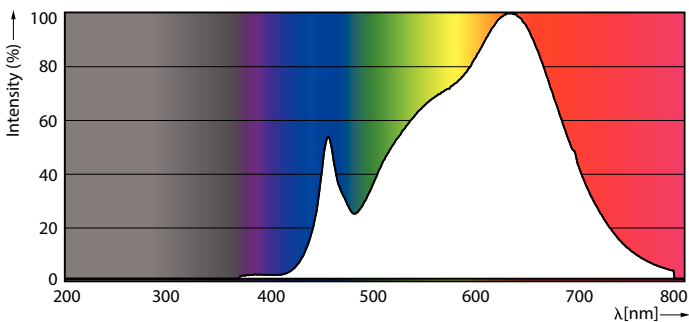

Údaje o produktu

General information		Světelný tok v 90° kuželu (jmen.)		620 lm	
Patice	G53 [G53]				
Splňuje požadavky evropské směrnice RoHS	Ano				
Jmenovitá životnost (jmen.)	40000 h				
Referenční světelný tok	Narrow Cone				
Light technical		Operating and electrical			
Kód barvy	930 [CCT: 3000 K]	Vstupní frekvence	50 až 60 Hz		
Vyzařovací úhel (jmen.)	24°	Power (Rated) (Nom)	10,8 W		
Světelný tok (jmen.)	620 lm	Proud zdroje (jmen.)	1000 mA		
Svítivost (jmen.)	3200 cd	Ekvivalentní příkon	50 W		
Barevné konstrukce	Bílá (WH)	Doba spuštění (jmen.)	0,5 s		
Náhradní teplota chromatičnosti (jmen.)	3000 K	Doba zahřátí na 60 % světla (jmen.)	0,5 s		
Měrný výkon (jmen.) (nom.)	57 lm/W	Účinnost (jmen.)	0,7		
Konzistence barev	<4	Napětí (jmen.)	ac electronic 12 V		
Index barevného podání (jmen.)	95	Temperature			
Světelný tok na konci jmenovité životnosti (jmen.)	70 %	Maximální teplota (jmen.)	70 °C		
		Controls and dimming			
		Regulovatelné	Pouze s určitými stmívači		

MASTER LEDspot ExpertColor AR111

Mechanical and housing

Úprava žárovky	Vymazat
Tvar žárovky	AR111

Approval and application

Třída energetické účinnosti	G
Vhodné pro zvýrazňující osvětlení	Yes
Spotřeba energie kWh/1000 h	11 kWh
Registrační číslo EPREL	648247

Rozměrové výkresy

MAS ExpertColor 10.8-50W 930 AR111 24D

Product	D	C
MAS ExpertColor 10.8-50W 930 AR111 24D	111 mm	61 mm

Fotometrické údaje

LEDspots MAS SLR 10,8W AR111 G53 930 9D-POC POC

LEDspots MAS SLR 10,8W AR111 G53 930 24D-ADL ADL