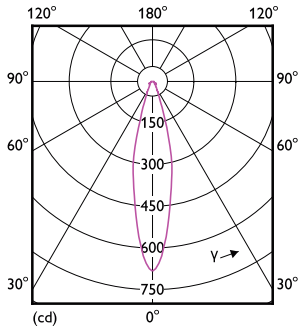

MASTER LEDspot ExpertColor AR111

Fotometrické údaje

LEDspots MAS SLR 10,8W AR111 G53 930 24D-LDD LDD