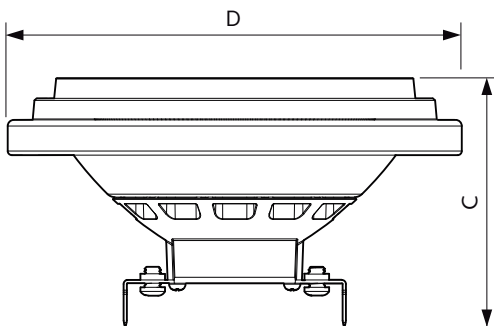

Údaje o produktu

General information		Světelný tok v 90° kuželu (jmen.)		620 lm	
Patice	G53 [G53]				
Splňuje požadavky evropské směrnice RoHS	Ano				
Jmenovitá životnost (jmen.)	40000 h				
Referenční světelný tok	Narrow Cone				
Light technical		Operating and electrical			
Kód barvy	930 [CCT: 3000 K]	Vstupní frekvence	50 až 60 Hz		
Vyzařovací úhel (jmen.)	24°	Power (Rated) (Nom)	10,8 W		
Světelný tok (jmen.)	620 lm	Proud zdroje (jmen.)	1000 mA		
Svítivost (jmen.)	3200 cd	Ekvivalentní příkon	50 W		
Barevné konstrukce	Bílá (WH)	Doba spuštění (jmen.)	0,5 s		
Náhradní teplota chromatičnosti (jmen.)	3000 K	Doba zahřátí na 60 % světla (jmen.)	0,5 s		
Měrný výkon (jmen.) (nom.)	57 lm/W	Účinnost (jmen.)	0,7		
Konzistence barev	<4	Napětí (jmen.)	ac electronic 12 V		
Index barevného podání (jmen.)	95	Temperature			
Světelný tok na konci jmenovité životnosti (jmen.)	70 %	Maximální teplota (jmen.)	70 °C		
		Controls and dimming			
		Regulovatelné	Pouze s určitými stmívači		

Rozměrové výkresy

MAS ExpertColor 10.8-50W 930 AR111 24D

Product	D	C
MAS ExpertColor 10.8-50W 930 AR111 24D	111 mm	61 mm

Fotometrické údaje

LEDspots MAS SLR 10,8W AR111 G53 930 9D-POC POC

LEDspots MAS SLR 10,8W AR111 G53 930 24D-ADL ADL