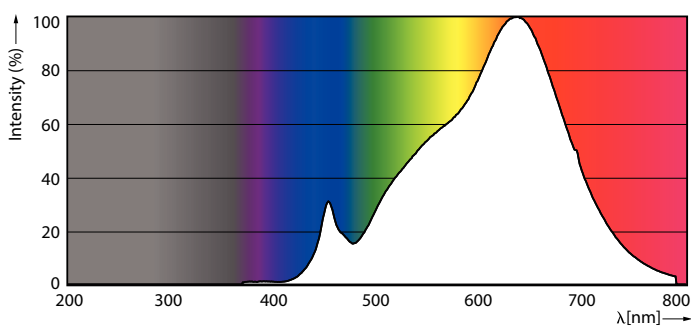

Rozměrové výkresy

MAS ExpertColor 14.8-75W 927 AR111 24D

Product	D	C
MAS ExpertColor 14.8-75W 927 AR111 24D	111 mm	61 mm

Fotometrické údaje

LEDspots MAS SLR 14,8W AR111 G53 927 24D-LDD LDD

LEDspots MAS SLR 14,8W AR111 G53 927 24D-POC POC