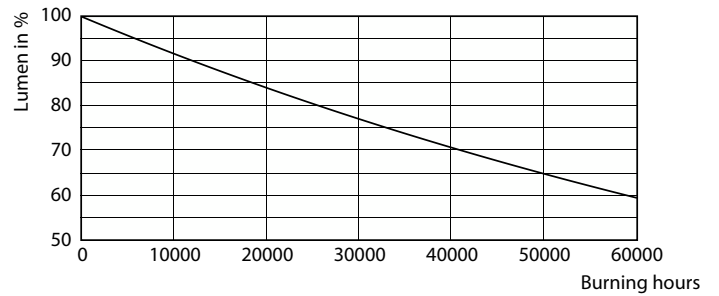

MASTER LEDspot ExpertColor AR111

Fotometrické údaje

LEDspots MAS SLR 14,8W AR111 G53 927 24D-ADL ADL

Životnost

Life Expectancy Diagram

Lumen Maintenance Diagram