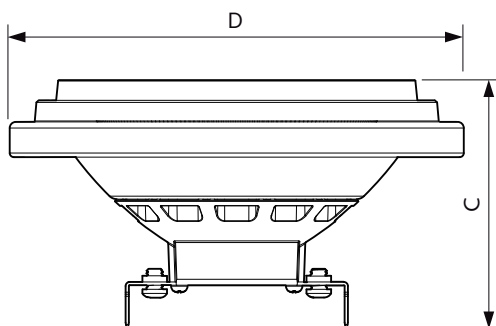

Rozměrové výkresy

MAS ExpertColor 14.8-75W 927 AR111 24D

Product	D	C
MAS ExpertColor 14.8-75W 927 AR111 24D	111 mm	61 mm

Fotometrické údaje

LEDspots MAS SLR 14,8W AR111 G53 927 24D-LDD LDD

LEDspots MAS SLR 14,8W AR111 G53 927 24D-POC POC