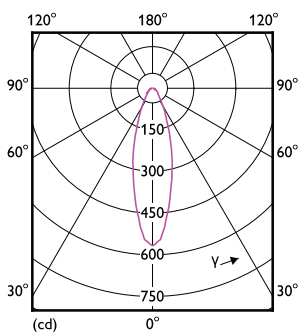

Rozměrové výkresy

MAS ExpertColor 14.8-75W 927 AR111 24D

Product	D	C
MAS ExpertColor 14.8-75W 927 AR111 24D	111 mm	61 mm

Fotometrické údaje

LEDspots MAS SLR 14,8W AR111 G53 927 24D-LDD LDD

LEDspots MAS SLR 14,8W AR111 G53 927 24D-POC POC