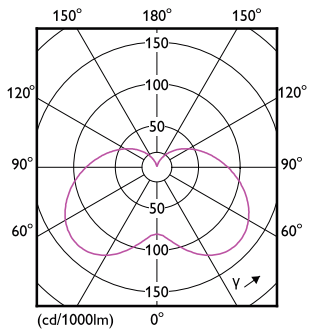

Rozměrové výkresy

CorePro LEDcandle ND 7-60W E14 827 B38 FR

Product	D	C
CorePro LEDcandle ND 7-60W E14 827 B38 FR	38 mm	114 mm

Fotometrické údaje

LEDcandle CorePro B38 7W E14 827 FR-LDD

LEDcandle CorePro 7W B38 E14 827 FR-POC