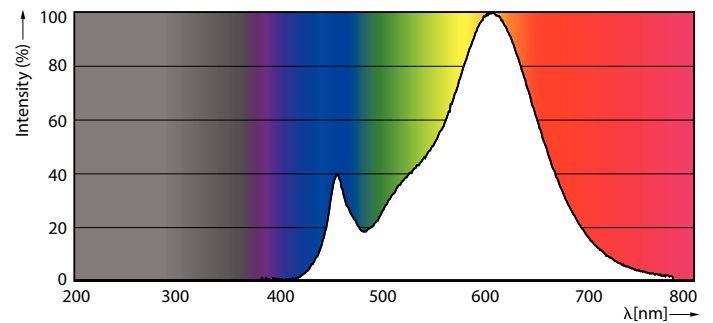

Rozměrové výkresy

CorePro LEDcandle ND 7-60W E14 827 B38 FR

Product	D	C
CorePro LEDcandle ND 7-60W E14 827 B38 FR	38 mm	114 mm

Fotometrické údaje

LEDcandle CorePro B38 7W E14 827 FR-LDD

LEDcandle CorePro 7W B38 E14 827 FR-POC