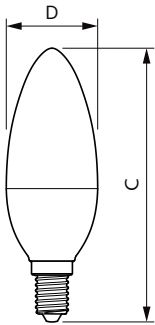

Údaje o produktu

General information	
Patice	E14 [E14]
Splňuje požadavky evropské směrnice RoHS	Ano
Jmenovitá životnost (jmen.)	15000 h
Light technical	
Kód barvy	827 [CCT: 2700 K]
Světelný tok (jmen.)	806 lm
Barevné konstrukce	Teplá bílá (WW)
Náhradní teplota chromatičnosti (jmen.)	2700 K
Měrný výkon (jmen.) (nom.)	115,00 lm/W
Konzistence barev	<6
Index barevného podání (jmen.)	80
Světelný tok na konci jmenovité životnosti (jmen.)	70 %
Operating and electrical	
Vstupní frekvence	50 až 60 Hz
Power (Rated) (Nom)	7 W
Proud zdroje (jmen.)	59 mA

Ekvivalentní příkon	60 W
Doba spuštění (jmen.)	0,5 s
Doba zahřátí na 60 % světla (jmen.)	0,5 s
Účinnost (jmen.)	0,51
Napětí (jmen.)	220-240 V
Temperature	
Maximální teplota (jmen.)	87 °C
Controls and dimming	
Regulovatelné	Ne
Mechanical and housing	
Úprava žárovky	Mléčná
Tvar žárovky	B38
Approval and application	
Třída energetické účinnosti	E
Spotřeba energie kWh/1000 h	7 kWh

Rozměrové výkresy

CorePro LEDcandle ND 7-60W E14 827 B38 FR

Product	D	C
CorePro LEDcandle ND 7-60W E14 827 B38 FR	38 mm	114 mm

Fotometrické údaje

LEDcandle CorePro B38 7W E14 827 FR-LDD

LEDcandle CorePro 7W B38 E14 827 FR-POC