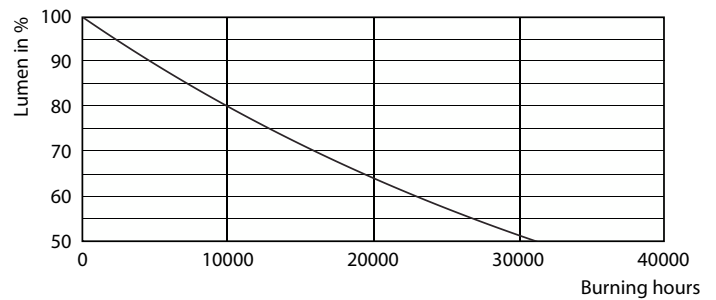

Údaje o produktu

General information		Power (Rated) (Nom)		
Patice	E27 [E27]		7 W	
Splňuje požadavky evropské směrnice RoHS	Ano	Proud zdroje (jmen.)	60 mA	
Jmenovitá životnost (jmen.)	15000 h	Ekvivalentní příkon	60 W	
Referenční světelný tok	Sphere	Doba spuštění (jmen.)	0,5 s	
		Doba zahřátí na 60 % světla (jmen.)	0.5 s	
		Účinnost (jmen.)	0.51	
		Napětí (jmen.)	220-240 V	
Light technical		Temperature		
Kód barvy	827 [CCT: 2700 K]		Maximální teplota (jmen.)	45 °C
Světelný tok (jmen.)	806 lm	Controls and dimming		
Barevné konstrukce	Teplá bílá (WW)	Regulovatelné	Ne	
Náhradní teplota chromatičnosti (jmen.)	2700 K	Mechanical and housing		
Měrný výkon (jmen.) (nom.)	115 lm/W	Úprava žárovky	Vymazat	
Konzistence barev	<6	Tvar žárovky	A60 [A 60mm]	
Index barevného podání (jmen.)	80			
Světelný tok na konci jmenovité životnosti (jmen.)	70 %			
Operating and electrical				
Vstupní frekvence	50 až 60 Hz			

Fotometrické údaje

Light Distribution Diagram

Životnost

Life Expectancy Diagram

Lumen Maintenance Diagram