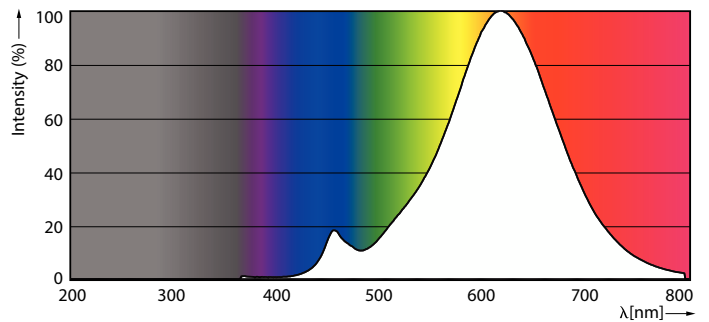

Spectral Power Distribution Colour