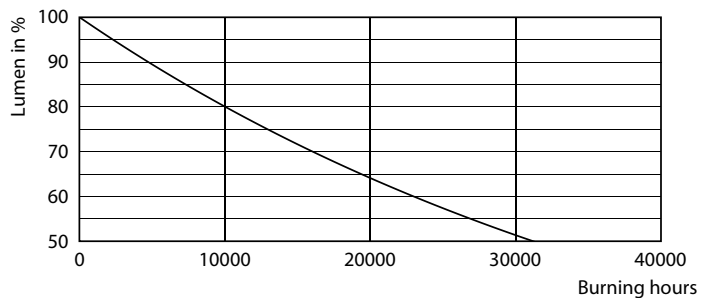

Fotometrické údaje

LEDcapsule LV 1,8W G4

LEDcapsule LV 1,8W G4 830

LEDcapsule LV 1,8W G4 830

CorePro LEDcapsule LV

Životnost

15K LED

15K LMP