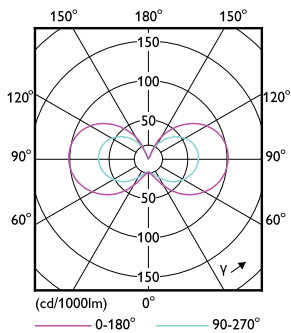

Fotometrické údaje

LEDcapsule LV 1,8W G4