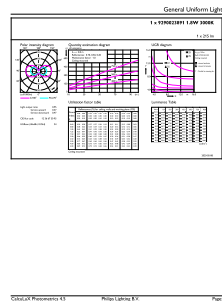

LEDcapsule LV 1,8W G4 830

Fotometrické údaje