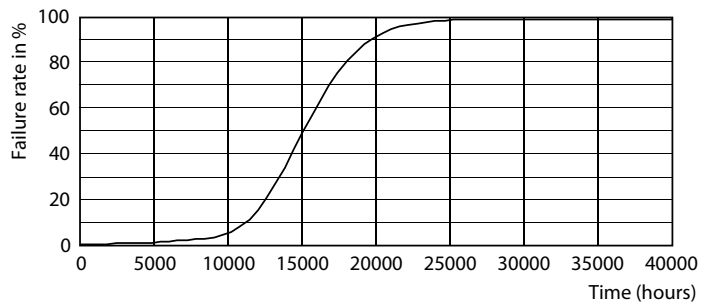

Fotometrické údaje

LEDcapsule LV 1,8W G4

LEDcapsule LV 1,8W G4 830

LEDcapsule LV 1,8W G4 830

CorePro LEDcapsule LV

Životnost

15K LED

15K LMP