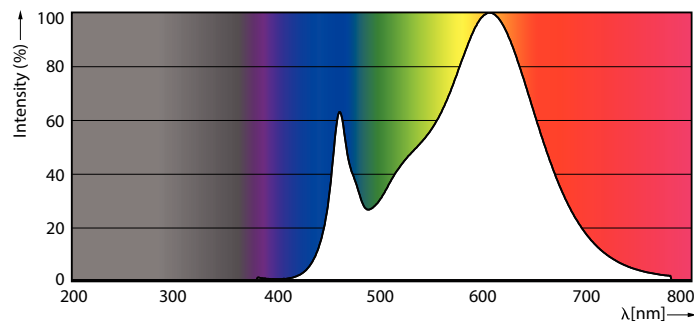

LEDcapsule LV 1,8W G4 830