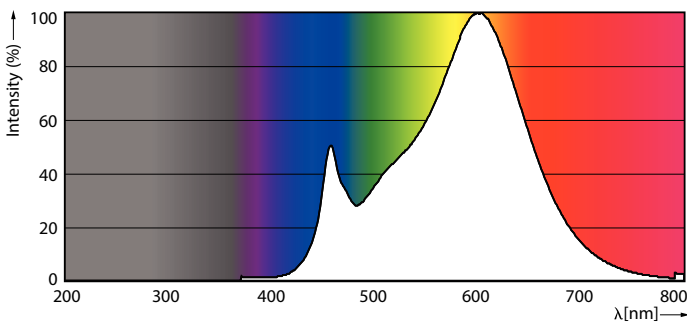

LEDspot Corepro 7-90W GU10 PAR16 830 60D ND