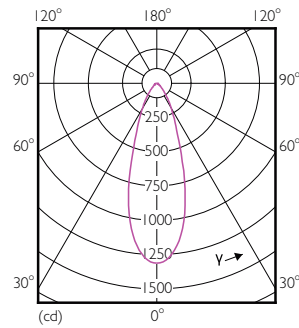

LEDspot Corepro 7-90W GU10 PAR16 830 60D ND