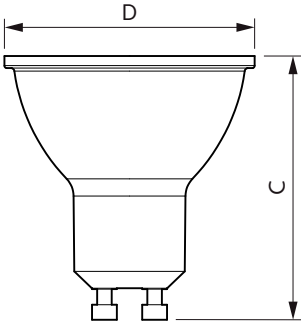

Číslování – balení v krabici	10
Materiál č. (12NC)	929001895102
Celková hmotnost (kus)	0.036 kg

Rozměrové výkresy

GU10 220-240V 7-90W 670lm 3000K GU10 No

Product	D	C
Corepro LEDspot 670lm GU10 830 60D	50 mm	54 mm