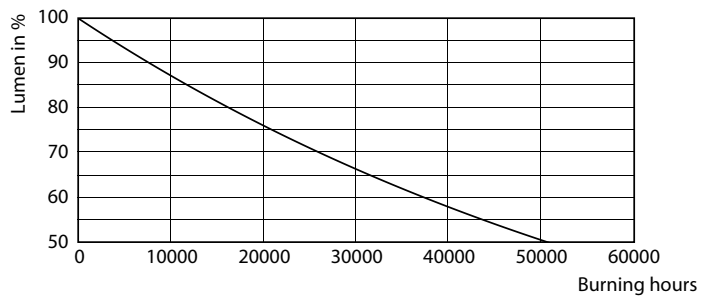

Fotometrické údaje

LEDspot Corepro 7-90W GU10 PAR16 830 60D ND

LEDspot Corepro 7-90W GU10 PAR16 830 60D ND

CorePro LEDspot MV

Životnost

LEDspot Corepro 7-90W GU10 PAR16 830 60D ND

LEDspot Corepro 7-90W GU10 PAR16 830 60D ND