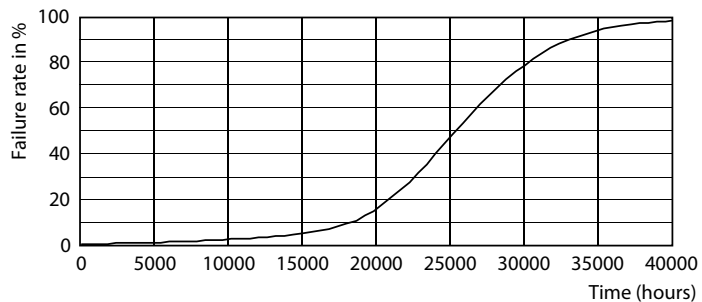

Fotometrické údaje

LEDspot Corepro 7-90W GU10 PAR16 830 60D ND

LEDspot Corepro 7-90W GU10 PAR16 830 60D ND

CorePro LEDspot MV

Životnost

LEDspot Corepro 7-90W GU10 PAR16 830 60D ND

LEDspot Corepro 7-90W GU10 PAR16 830 60D ND