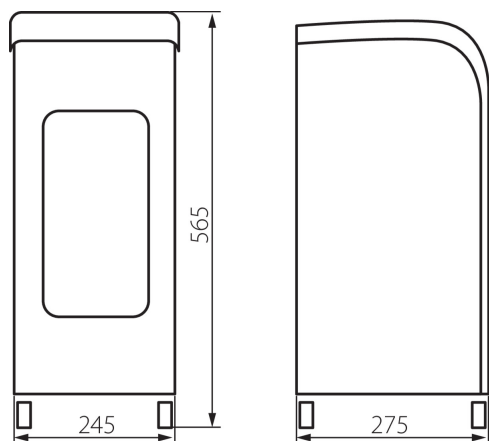

**25900 KLOD ACL-W/BL**

Ochlazovač vzduchu

**VŠEOBECNÉ ÚDAJE:****Barva:** bílá**Místo montáže:** na zemi**Místo použití:** uvnitř**Spínač:** ano**Časový vypínač:** ano**Automatická žaluzie:** ano**Délka [mm]:** 245**Šířka [mm]:** 275**Výška [mm]:** 565**Délka kabelu [m]:** 1.4**TECHNICKÉ ÚDAJE:****Jmenovité napětí [V]:** 220-240 AC**Jmenovitá frekvence [Hz]:** 50/60**Maximální výkon [W]:** 80**Třída ochrany před úrazem elektrickým proudem:** II**Materiál:** plast**Rozsah okolních teplot, kterým může být výrobek vystaven [°C]:** 5÷25**Typ přípojky:** kabel zakončený vidlicí**Akustický tlak [dB]:** 55**Počet rychlostí:** 3**Objem průtoku vzduchu [m<sup>3</sup>/h]:** 270