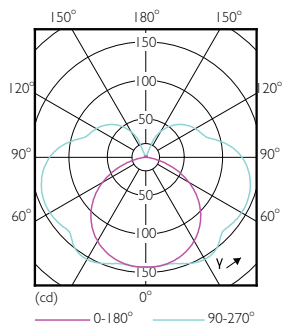

CorePro LEDlinear MV 60W R7S 830 Linear