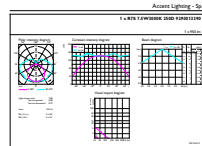

Fotometrické údaje

Lighting 01 Page 17