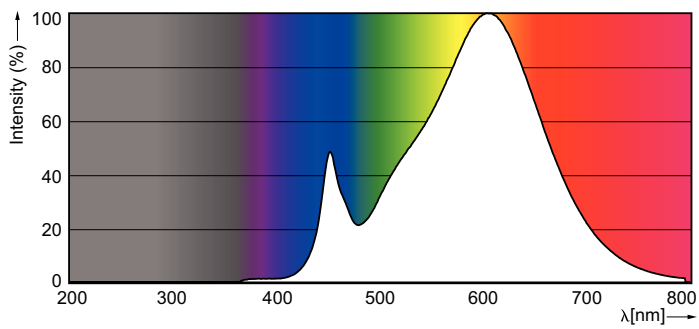

Fotometrické údaje

Lighting 01 Page 17