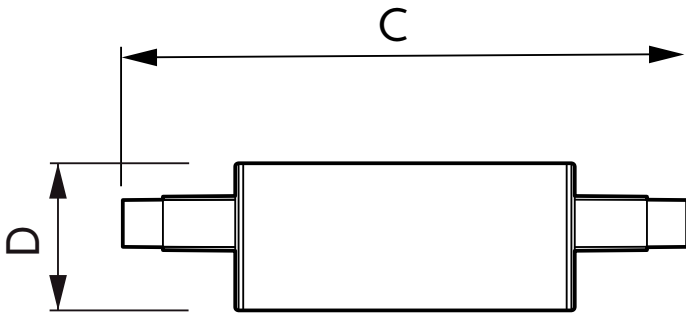

CorePro LEDlinear MV

Číslování – balení v krabici	10
Materiál č. (12NC)	929001339002
Celková hmotnost (kus)	0.045 kg

Rozměrové výkresy

Linear 220V 8-60W 806lm 3000K R7S ND

Product	D	C
CorePro LEDlinear ND 7.5-60W R7S 78mm830	29 mm	78 mm