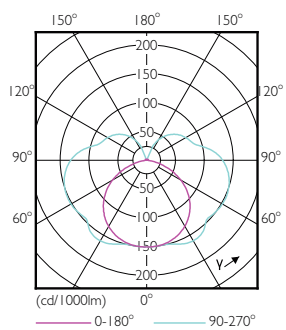

CorePro LEDlinear MV

Materiál č. (12NC)	929001353602
Celková hmotnost (kus)	0.095 kg

Rozměrové výkresy

R7S 220V 15.5W-110W 1800lm 3000K R7S D

Product	D	C
CorePro LED linear D 14-120W R7S 118 830	29 mm	118 mm

Fotometrické údaje

General Lighting Fixture Page 11