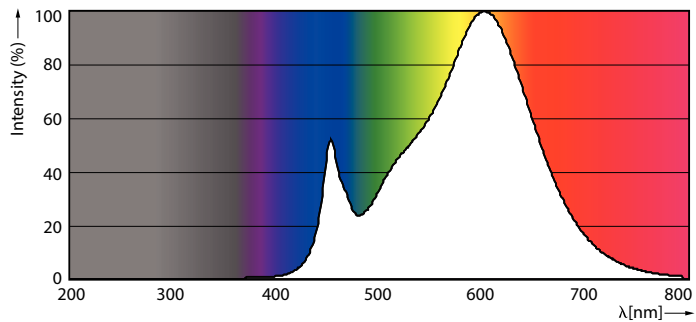

CorePro LEDlinear MV

Materiál č. (12NC)	929001353602
Celková hmotnost (kus)	0.095 kg

Rozměrové výkresy

R7S 220V 15.5W-110W 1800lm 3000K R7S D

Product	D	C
CorePro LED linear D 14-120W R7S 118 830	29 mm	118 mm

Fotometrické údaje

General Lighting Fixture Page 11