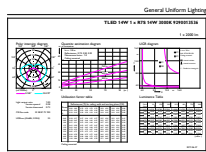

Fotometrické údaje

General Lighting Fixture Page 11