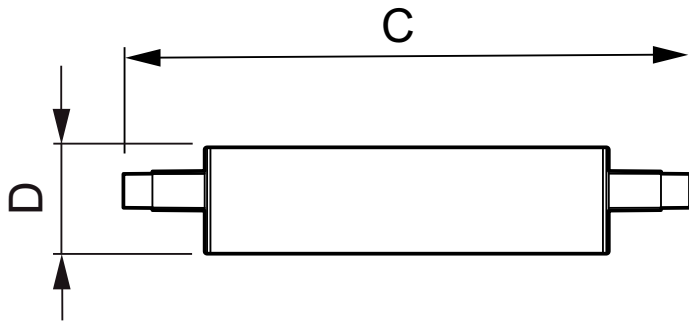

CorePro LEDlinear MV

CorePro LED linear D 14-120W R7S 118 830

CorePro R7S je modernizační řešení nahrazující klasické lineární zdroje R7S se dvěma patičkami. Design ve stylu „světlo všude kolem“ přináší osvětlení srovnatelné s halogenovou žárovkou. Funkce hlubokého stmívání umožňuje při použití regulovatelného upevnění vytvořit útulnou atmosféru.

Údaje o produktu

General Information			
Patice	R7S [R7s]	Doba spuštění (jmen.)	0.5 s
Jmenovitá životnost (jmen.)	15000 h	Doba zahřátí na 60 % světla (jmen.)	0.5 s
Cyklus přepínání	50 000x	Účinník (jmen.)	0.8
Technický typ	14-120W	Napětí (jmen.)	220-240 V
Light Technical		Temperature	
Kód barvy	830 [CCT: 3000 K]	Maximální teplota (jmen.)	100 °C
Světelný tok (jmen.)	2000 lm	Controls and Dimming	
Světelný tok (jmen.) (nom.)	2000 lm	Regulovatelné	Ano
Barevné konstrukce	Bílá (WH)	Approval and Application	
Korelační teplota chromatičnosti (jmen.)	3000 K	Štítek energetické účinnosti (EEL)	A++
Měrný výkon (jmen.) (nom.)	142.86 lm/W	Spotřeba energie kWh/1000 h	14 kWh
Konzistence barev	<6	Product Data	
Index barevného podání (jmen.)	80	Úplný kód výrobku	871869671400300
Světelný tok na konci jmenovité životnosti (jmen.)	70 %	Objednací název produktu	CorePro LED linear D 14-120W R7S 118 830
Operating and Electrical		EAN/UPC – výrobek	8718696714003
Vstupní frekvence	50 až 60 Hz	Objednací kód	71400300
Power (Rated) (Nom)	14 W	Číslování – počet v balení	1
Proud zdroje (jmen.)	75 mA	Číslování – balení v krabici	10
Ekvivalentní příkon	120 W		

CorePro LEDlinear MV

Materiál č. (12NC)	929001353602
Celková hmotnost (kus)	0.095 kg

Rozměrové výkresy

R7S 220V 15.5W-110W 1800lm 3000K R7S D

Product	D	C
CorePro LED linear D 14-120W R7S 118 830	29 mm	118 mm