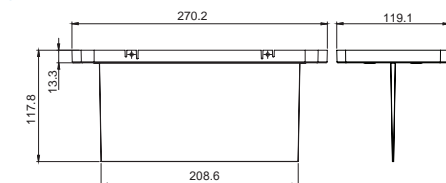

Svídlo SafeLite 20 m

Základna pro zapuštěnou montáž do podhledu 20 m

Kónický difuzor 20m

Oboustranný panel s bezpečnostní značkou pro nouzové svídlo SafeLite 20 m

Základna pro zapuštěnou montáž do panelu

Svídlo SafeLite 30 m