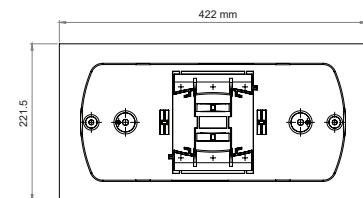

Základna pro zapuštěnou montáž do podhledu 30 m