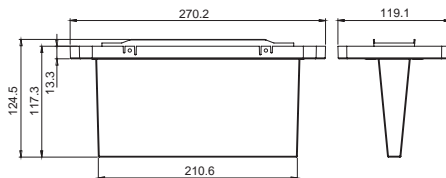

Svídlo SafeLite 20 m

Základna pro zapuštěnou montáž do podhledu 20 m

Kónický difuzor 20m

Oboustranný panel s bezpečnostní značkou pro nouzové svídlo SafeLite 20 m

Základna pro zapuštěnou montáž do panelu

Svídlo SafeLite 30 m