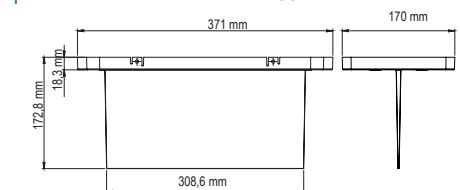

Oboustranný panel s bezpečnostní značkou pro nouzové svídlo SafeLite 30 m