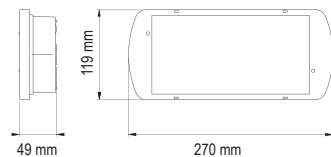

Svídlo SafeLite 20 m

Základna pro zapuštěnou montáž do podhledu 20 m

Kónický difuzor 20m

Oboustranný panel s bezpečnostní značkou pro nouzové svídlo SafeLite 20 m

Základna pro zapuštěnou montáž do panelu

Svídlo SafeLite 30 m