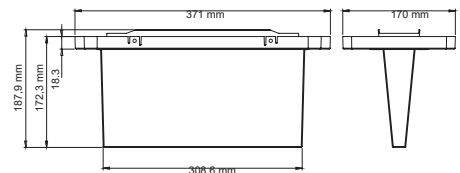

Kónický difuzor 30 m