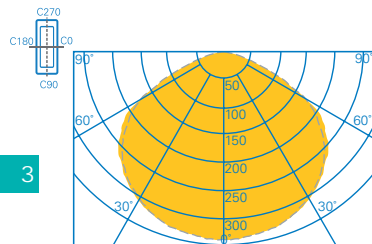

Křivka rozložení světla

SafeLite - 20 m verze, 100 lm

Osvětlení únikové cesty široké 2 m (asymetrická optika) 1 lux na středové čáře

Montážní výška [m]	Úroveň osvětlení přímo pod (lx)				
2,5	5,7	3,1	7,8	7,7	3,1
2,8	4,6	3,2	8,2	8,0	3,1
3,0	4,0	3,2	8,4	8,2	3,1
3,5	2,9	3,2	8,8	8,5	3,1
4,0	2,2	3,0	8,9	8,6	3,0
4,5	1,8	2,8	8,9	8,7	2,8
5,0	1,4	2,5	8,8	8,6	2,4
5,5	1,2	1,9	8,5	8,4	1,8

Protipanické osvětlení otevřených prostorů (symetrická optika) 0,5 lux min

Montážní výška [m]				
2,5	3,3	7,7	8,0	3,3
2,8	3,4	8,6	8,6	3,3
3,0	3,5	8,9	8,8	3,4
3,5	3,6	9,7	9,7	3,5
4,0	3,7	10,1	10,0	3,6
4,5	3,7	10,5	10,3	3,6
5,0	3,6	10,7	10,6	3,6
5,5	3,6	11,0	10,9	3,5
6,0	3,4	11,4	11,2	3,3
6,5	3,2	11,4	11,4	3,1
7,0	3,0	11,5	11,6	2,9
7,5	2,7	11,6	11,9	2,6
8,0	2,2	11,6	12,1	2,1

Protipanické osvětlení otevřených prostorů (symetrická optika) 1,0 lux min

Montážní výška [m]				
2,5	2,7	6,9	6,6	2,6
2,8	2,7	7,1	6,9	2,6
3,0	2,8	7,3	7,0	2,7
3,5	2,8	7,7	7,4	2,7
4,0	2,7	7,9	7,7	2,6
4,5	2,5	8,1	8,0	2,4
5,0	2,3	8,2	8,2	2,2
5,5	1,9	8,1	8,4	1,9

Montážní výška méně než 2,8 m pro osvětlení 5 luxů