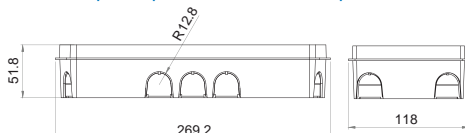

Svídlo SafeLite 20 m

Základna pro zapuštěnou montáž do podhledu 20 m

Kónický difuzor 20m

Oboustranný panel s bezpečnostní značkou pro nouzové svídlo SafeLite 20 m

Základna pro zapuštěnou montáž do panelu

Svídlo SafeLite 30 m