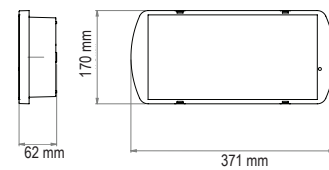

Svídlo SafeLite 20 m

Základna pro zapuštěnou montáž do podhledu 20 m

Kónický difuzor 20m

Oboustranný panel s bezpečnostní značkou pro nouzové svídlo SafeLite 20 m

Základna pro zapuštěnou montáž do panelu

Svídlo SafeLite 30 m