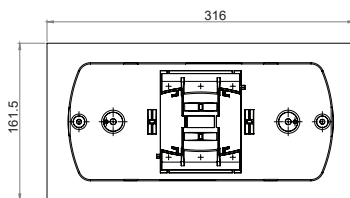

Základna pro zapuštěnou montáž do podhledu 20 m