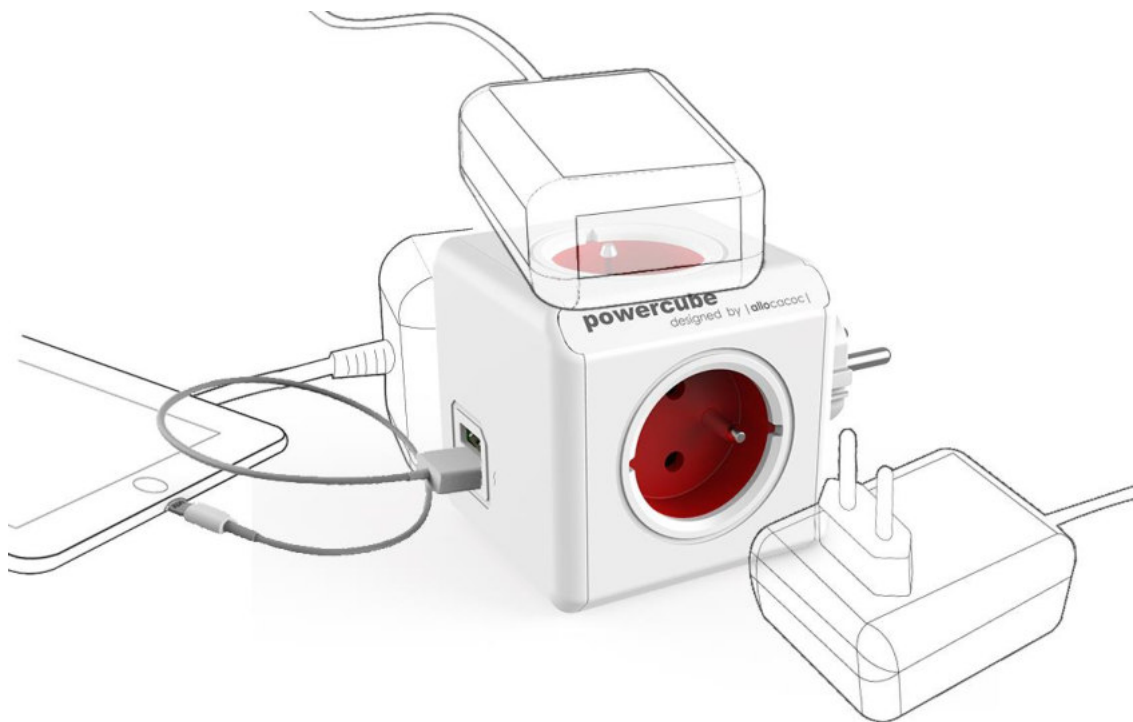

POWERCUBE ORIGINAL USB Red

Dodejte svému domovu či kanceláři elegantní a funkční rozbočovač PowerCube Original USB včetně 2 USB portů. PowerCube Original USB je jedinečné řešení nepřehledných prodlužovacích kabelů. Atraktivní design a moderní křivky se stanou ozdobou vašeho domova či kanceláře. Moderní barevné sladění se hodí do každého interiéru.

PowerCube Original USB nabízí 4 zásuvky (250V~, 16A, 3680W), 2 USB porty (2.1A, 2x 5 V), dětskou pojistku a uzemnění. Zásuvky se vzájemně neblokují a nepřekážejí. Jednoduchá možnost kombinace s ostatními PowerCube verzemi.

Proč je PowerCube Original USB jedinečná?

- **DOSTUPNOST:**

Prakticky rozložené zásuvky, které můžete využívat všechny současně. **Zapojená zařízení si vzájemně nepřekážejí** jako u běžných prodlužovacích kabelů či rozboček. Komplikace nenastávají ani v případě připojení rozměrově nestandardních přívodů v podobě adaptérů či nabíječek na baterie.

- **KAPACITA:**

Pohodlně **zapojíte 4 elektrická zařízení a díky 2 USB portům můžete dobít vaše mobilní zařízení současně.** Verze Original USB se zapojuje přímo do vaší zásuvky, případně ji můžete kombinovat s prodlouženými „Extended“ verzemi.