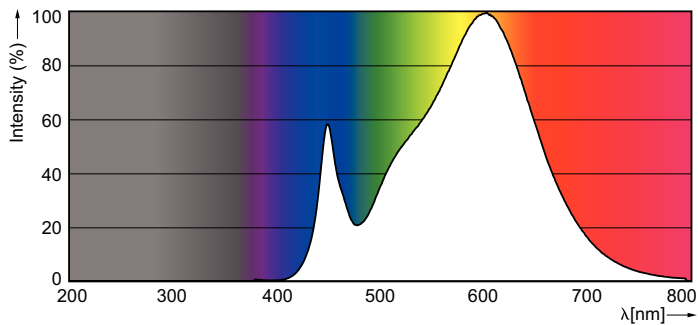

CorePro LED PLC

Štítek energetické účinnosti (EEL)	A+
Značky schválení	CE marking RoHS compliance KEMA Keur certificate
Spotřeba energie kWh/1000 h	9 kWh
Product Data	
Úplný kód výrobku	871869654127200
Objednávací název produktu	CorePro LED PLC CorePro LED PLC 6.5W 830 2P G24d-2

EAN/UPC – výrobek	8718696541272
Objednávací kód	54127200
Číslování – počet v balení	1
Číslování – balení v krabici	10
Materiál č. (12NC)	929001201402
Celková hmotnost (kus)	0.077 kg

Rozměrové výkresy

Product	D1	D2	A1	A2	A3
CorePro LED PLC 6.5W 830 2P G24d-2	24.3 mm	28.4 mm	105.8 mm	125 mm	147.6 mm

Fotometrické údaje