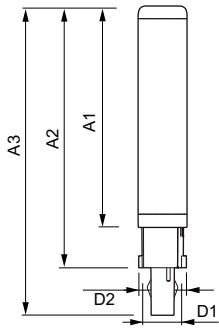

CorePro LED PLC

Štítek energetické účinnosti (EEL)	A+
Značky schválení	CE marking RoHS compliance KEMA Keur certificate
Spotřeba energie kWh/1000 h	9 kWh
Product Data	
Úplný kód výrobku	871869654127200
Objednávací název produktu	CorePro LED PLC CorePro LED PLC 6.5W 830 2P G24d-2

EAN/UPC – výrobek	8718696541272
Objednávací kód	54127200
Číslování – počet v balení	1
Číslování – balení v krabici	10
Materiál č. (12NC)	929001201402
Celková hmotnost (kus)	0.077 kg

Rozměrové výkresy

LEDtube PLC 6.5W G24d-2/830 2P