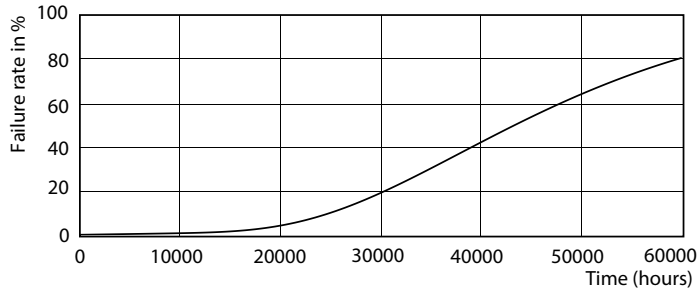

Životnost

LEDtube PLC 100mm 7W G24D-2 830 650lm