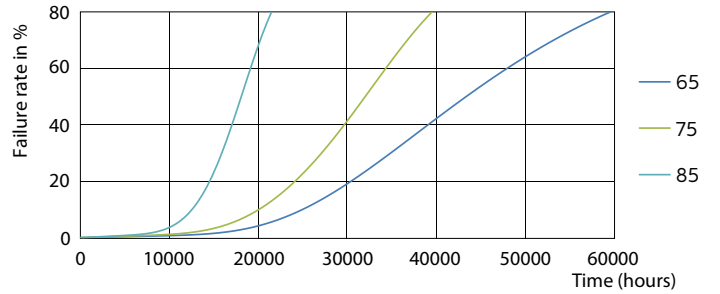

Životnost

LEDtube PLC 100mm 7W G24D-2 830 650lm