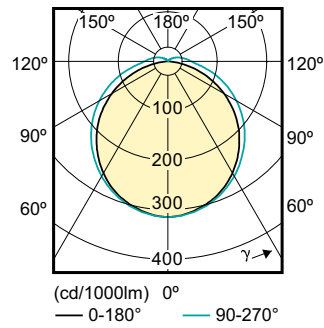

CorePro LED PLC

Štítek energetické účinnosti (EEL)	A+
Značky schválení	CE marking RoHS compliance KEMA Keur certificate
Spotřeba energie kWh/1000 h	9 kWh
Product Data	
Úplný kód výrobku	871869654127200
Objednávací název produktu	CorePro LED PLC CorePro LED PLC 6.5W 830 2P G24d-2

EAN/UPC – výrobek	8718696541272
Objednávací kód	54127200
Číslování – počet v balení	1
Číslování – balení v krabici	10
Materiál č. (12NC)	929001201402
Celková hmotnost (kus)	0.077 kg

Rozměrové výkresy

Product	D1	D2	A1	A2	A3
CorePro LED PLC 6.5W 830 2P G24d-2	24.3 mm	28.4 mm	105.8 mm	125 mm	147.6 mm

Fotometrické údaje