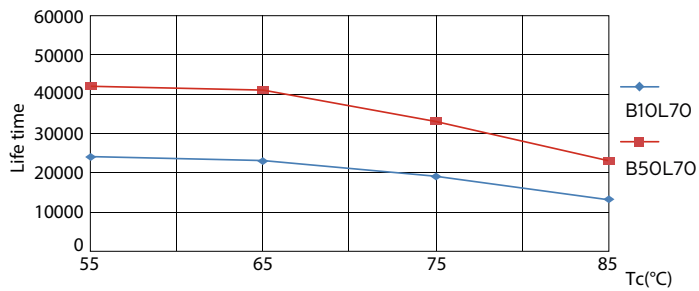

LEDtube PLC 100mm 7W G24Q-2 830 650lm