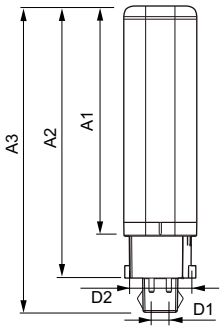

CorePro LED PLC

Štítek energetické účinnosti (EEL)	A+
Značky schválení	CE marking RoHS compliance KEMA Keur certificate
Spotřeba energie kWh/1000 h	9 kWh
Product Data	
Úplný kód výrobku	871869654121000
Objednávací název produktu	CorePro LED PLC CorePro LED PLC 6.5W 840 4P G24q-2

EAN/UPC – výrobek	8718696541210
Objednávací kód	54121000
Číslování – počet v balení	1
Číslování – balení v krabici	10
Materiál č. (12NC)	929001201102
Celková hmotnost (kus)	0.078 kg

Rozměrové výkresy

LEDtube PLC 6.5W G24q-2/840 4P