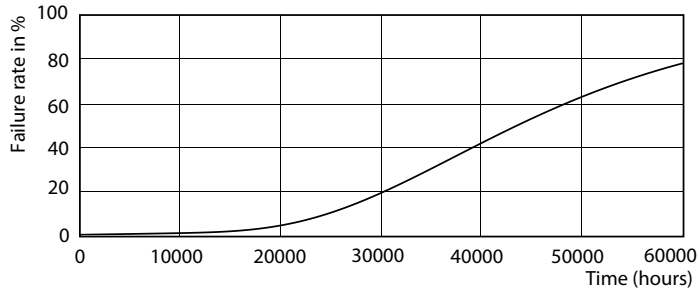

CorePro LED PLC

Životnost