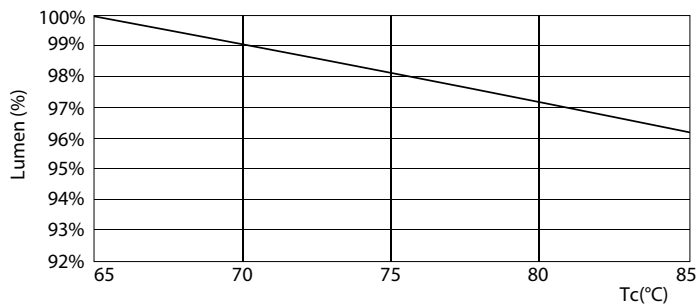

CorePro LED PLC

Životnost

LEDtube PLC 100mm 7W G24Q-2 830 650lm

LEDtube PLC 100mm 7W G24Q-2 830 650lm

LEDtube PLC 100mm 7W G24Q-2 830 650lm

LEDtube PLC 100mm 7W G24Q-2 830 650lm

LEDtube PLC 100mm 7W G24Q-2 830 650lm