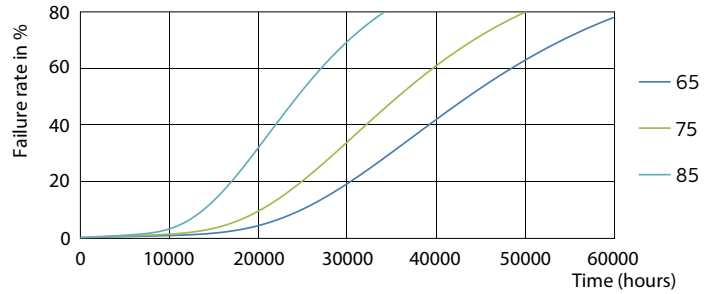

CorePro LED PLC

Životnost