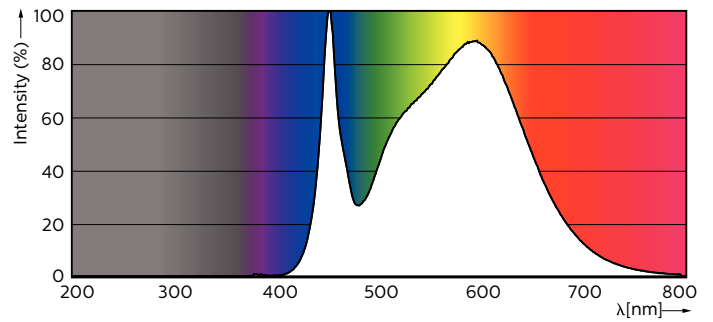

LEDtube PLC 100mm 9W G24Q-3 840 1000lm