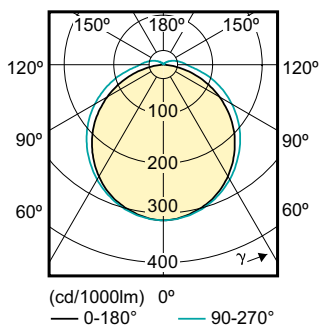

CorePro LED PLC

Štítek energetické účinnosti (EEL)	A+
Značky schválení	CE marking RoHS compliance KEMA Keur certificate
Spotřeba energie kWh/1000 h	9 kWh
Product Data	
Úplný kód výrobku	871869654121000
Objednávací název produktu	CorePro LED PLC CorePro LED PLC 6.5W 840 4P G24q-2

EAN/UPC – výrobek	8718696541210
Objednávací kód	54121000
Číslování – počet v balení	1
Číslování – balení v krabici	10
Materiál č. (12NC)	929001201102
Celková hmotnost (kus)	0.078 kg

Rozměrové výkresy

Product	D1	D2	A1	A2	A3
CorePro LED PLC 6.5W 840 4P G24q-2	24.3 mm	28.4 mm	105.8 mm	125 mm	140.6 mm

Fotometrické údaje