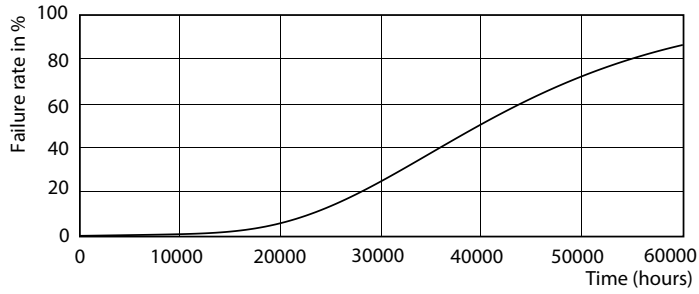

CorePro LED PLC

Životnost