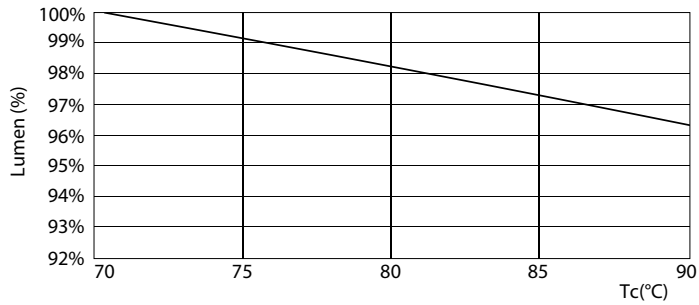

## Životnost

LEDtube PLC 100mm 9W G24D-3 830 950lm

LEDtube PLC 100mm 9W G24D-3 830 950lm

LEDtube PLC 100mm 9W G24D-3 830 950lm

LEDtube PLC 100mm 9W G24D-3 830 950lm

LEDtube PLC 100mm 9W G24D-3 830 950lm