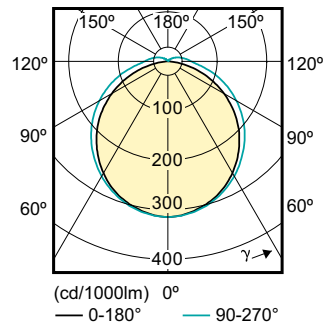

CorePro LED PLC

Štítek energetické účinnosti (EEL)	A+
Značky schválení	CE marking RoHS compliance KEMA Keur certificate
Spotřeba energie kWh/1000 h	11 kWh
Product Data	
Úplný kód výrobku	871869654123400
Objednávací název produktu	CorePro LED PLC CorePro LED PLC 8.5W 830 2P G24d-3

EAN/UPC – výrobek	8718696541234
Objednávací kód	54123400
Číslování – počet v balení	1
Číslování – balení v krabici	10
Materiál č. (12NC)	929001201202
Celková hmotnost (kus)	0.090 kg

Rozměrové výkresy

Product	D1	D2	A1	A2	A3
CorePro LED PLC 8.5W 830 2P G24d-3	24.3 mm	28.4 mm	128.8 mm	148 mm	170.6 mm

Fotometrické údaje