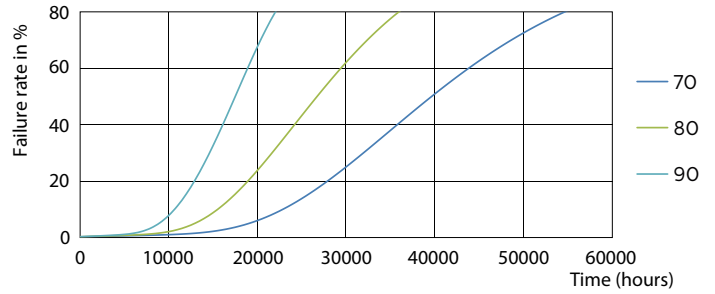

CorePro LED PLC

Životnost