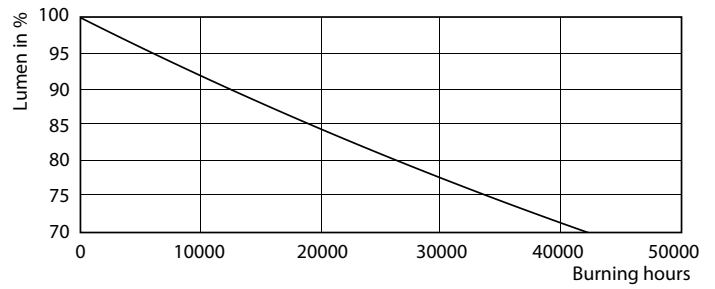

LEDtube PLC 100mm 9W G24D-3 830 950lm

LEDtube PLC 100mm 9W G24D-3 830 950lm