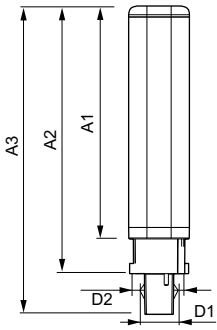

CorePro LED PLC

Štítek energetické účinnosti (EEL)	A+
Značky schválení	CE marking RoHS compliance KEMA Keur certificate
Spotřeba energie kWh/1000 h	11 kWh
Product Data	
Úplný kód výrobku	871869654123400
Objednávací název produktu	CorePro LED PLC CorePro LED PLC 8.5W 830 2P G24d-3

EAN/UPC – výrobek	8718696541234
Objednávací kód	54123400
Číslování – počet v balení	1
Číslování – balení v krabici	10
Materiál č. (12NC)	929001201202
Celková hmotnost (kus)	0.090 kg

Rozměrové výkresy

LEDtube PLC 8.5W G24d-3/830 2P