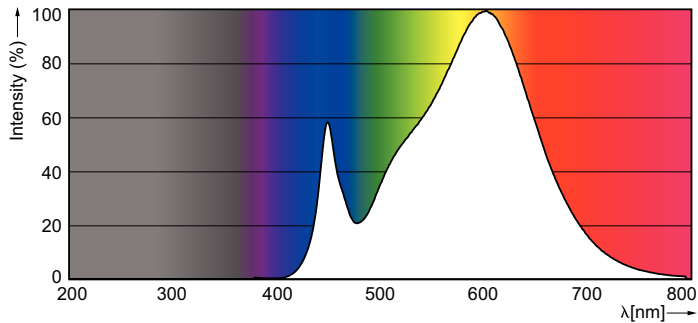

CorePro LED PLC

Štítek energetické účinnosti (EEL)	A+
Značky schválení	CE marking RoHS compliance KEMA Keur certificate
Spotřeba energie kWh/1000 h	11 kWh
Product Data	
Úplný kód výrobku	871869654123400
Objednávací název produktu	CorePro LED PLC CorePro LED PLC 8.5W 830 2P G24d-3

EAN/UPC – výrobek	8718696541234
Objednávací kód	54123400
Číslování – počet v balení	1
Číslování – balení v krabici	10
Materiál č. (12NC)	929001201202
Celková hmotnost (kus)	0.090 kg

Rozměrové výkresy

Product	D1	D2	A1	A2	A3
CorePro LED PLC 8.5W 830 2P G24d-3	24.3 mm	28.4 mm	128.8 mm	148 mm	170.6 mm

Fotometrické údaje