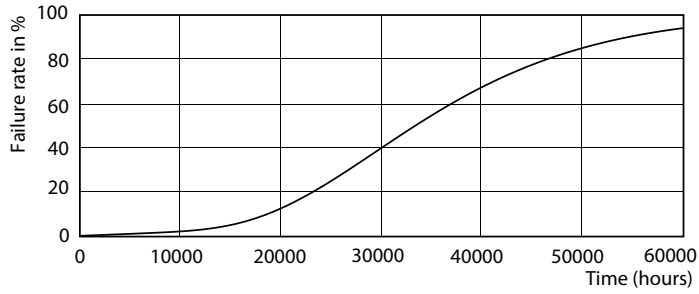

Životnost

LEDtube PLC 100mm 9W G24Q-3 830 950lm

LEDtube PLC 100mm 9W G24Q-3 830 950lm