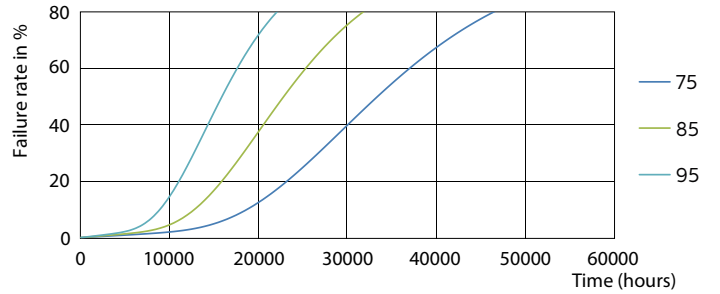

Životnost

LEDtube PLC 100mm 9W G24Q-3 830 950lm

LEDtube PLC 100mm 9W G24Q-3 830 950lm