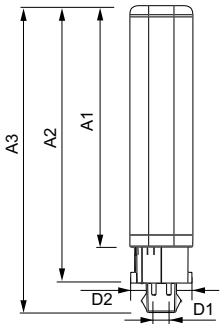

CorePro LED PLC

Štítek energetické účinnosti (EEL)	A+
Značky schválení	CE marking RoHS compliance KEMA Keur certificate
Spotřeba energie kWh/1000 h	12 kWh
Product Data	
Úplný kód výrobku	871869654115900
Objednávací název produktu	CorePro LED PLC CorePro LED PLC 9W 830 4P G24q-3

EAN/UPC – výrobek	8718696541159
Objednávací kód	54115900
Číslování – počet v balení	1
Číslování – balení v krabici	10
Materiál č. (12NC)	929001200802
Celková hmotnost (kus)	0.088 kg

Rozměrové výkresy

LEDtube PLC 9W G24q-3/830 4P