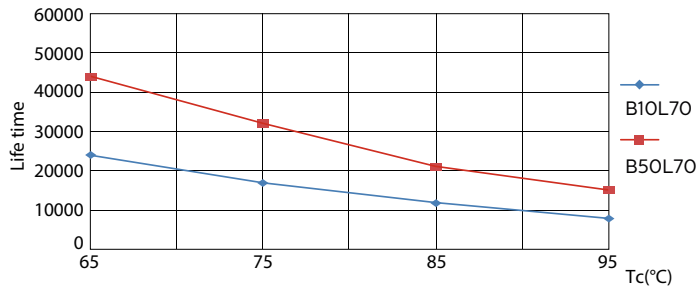

## Fotometrické údaje

General Information 13 Photo Lighting 2.1 Page 12

Životnost

LEDtube PLC 100mm 9W G24Q-3 830 950lm

LEDtube PLC 100mm 9W G24Q-3 830 950lm

LEDtube PLC 100mm 9W G24Q-3 830 950lm

LEDtube PLC 100mm 9W G24Q-3 830 950lm