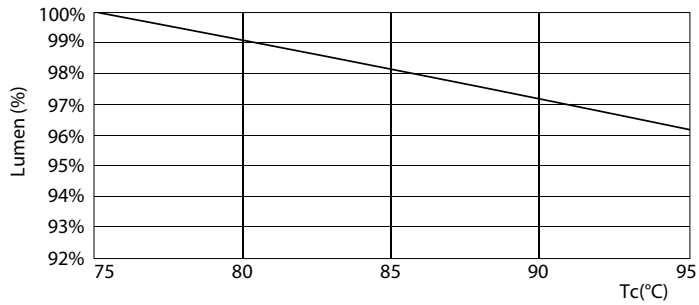

## Fotometrické údaje

General Information 13 Photo Lighting 2.1 Page 12

Životnost

LEDtube PLC 100mm 9W G24Q-3 830 950lm

LEDtube PLC 100mm 9W G24Q-3 830 950lm

LEDtube PLC 100mm 9W G24Q-3 830 950lm

LEDtube PLC 100mm 9W G24Q-3 830 950lm