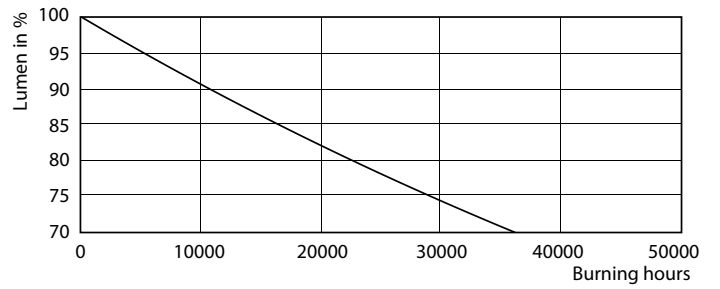

## Fotometrické údaje

General Information 13 Photo Lighting 2.1 Page 12

Životnost

LEDtube PLC 100mm 9W G24Q-3 830 950lm

LEDtube PLC 100mm 9W G24Q-3 830 950lm

LEDtube PLC 100mm 9W G24Q-3 830 950lm

LEDtube PLC 100mm 9W G24Q-3 830 950lm