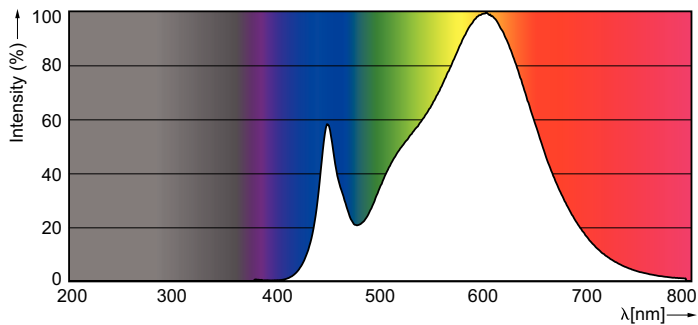

CorePro LED PLC

Štítek energetické účinnosti (EEL)	A+
Značky schválení	CE marking RoHS compliance KEMA Keur certificate
Spotřeba energie kWh/1000 h	12 kWh
Product Data	
Úplný kód výrobku	871869654115900
Objednávací název produktu	CorePro LED PLC CorePro LED PLC 9W 830 4P G24q-3

EAN/UPC – výrobek	8718696541159
Objednávací kód	54115900
Číslování – počet v balení	1
Číslování – balení v krabici	10
Materiál č. (12NC)	929001200802
Celková hmotnost (kus)	0.088 kg

Rozměrové výkresy

Product	D1	D2	A1	A2	A3
CorePro LED PLC CorePro LED	24.3 mm	28.4 mm	128.8 mm	148 mm	163.6 mm
PLC 9W 830 4P G24q-3					

Fotometrické údaje