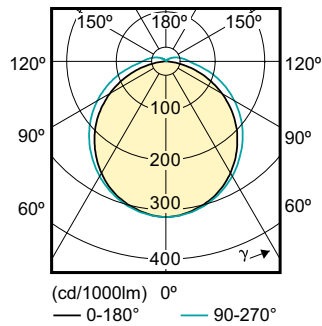

CorePro LED PLC

Štítek energetické účinnosti (EEL)	A+
Značky schválení	CE marking RoHS compliance KEMA Keur certificate
Spotřeba energie kWh/1000 h	12 kWh
Product Data	
Úplný kód výrobku	871869654115900
Objednávací název produktu	CorePro LED PLC CorePro LED PLC 9W 830 4P G24q-3

EAN/UPC – výrobek	8718696541159
Objednávací kód	54115900
Číslování – počet v balení	1
Číslování – balení v krabici	10
Materiál č. (12NC)	929001200802
Celková hmotnost (kus)	0.088 kg

Rozměrové výkresy

Product	D1	D2	A1	A2	A3
CorePro LED PLC CorePro LED	24.3 mm	28.4 mm	128.8 mm	148 mm	163.6 mm
PLC 9W 830 4P G24q-3					

Fotometrické údaje