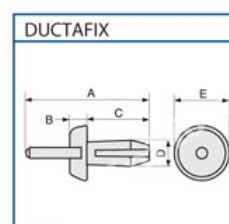

## Upevňovací nýt pro rozvaděčové kabelové žlaby průměr 4mm

Objednací kód: I-DUCTAFIX R4 06502

Průměr vrtu (mm): 4

Příslušenství

Typ	Rozměry				
	A	B	C	D	E
DUCTAFIX R4	25	2	12	4	9
DUCTAFIX R6	29	2	14	6,25	11