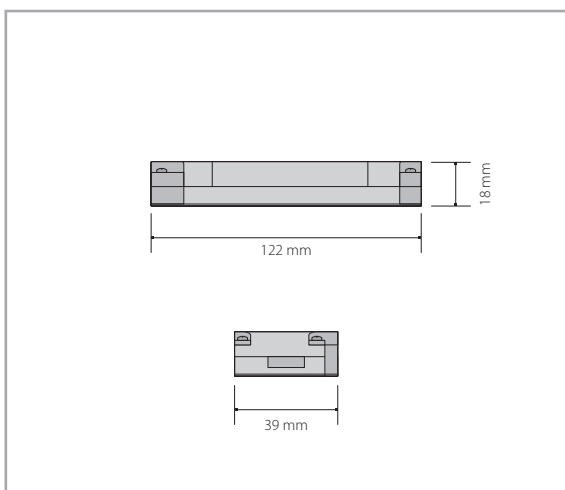

SEZNAM VYBRANÝCH KOMPATIBILNÍCH VÝROBKŮ
THE LIST OF SELECTED COMPATIBLE PRODUCTS
LISTE DER AUSGEWÄHLTEN KOMPATIBLEN PRODUKTE

TR60
CORTE | CREDO
PODHLÉDY
DOWNLIGHTS | EINBAUSTRALER

Strana | Page

18
37

TRAFO 60W

TR60

20-60W

IP20

SEZNAM VYBRANÝCH KOMPATIBILNÍCH VÝROBKŮ
THE LIST OF SELECTED COMPATIBLE PRODUCTS
LISTE DER AUSGEWÄHLTEN KOMPATIBLEN PRODUKTE

TR105
CORTE | CREDO
PODHLÉDY
DOWNLIGHTS | EINBAUSTRALER

Strana | Page

18
37

TRAFO 105W

TR105

35-105W

IP20