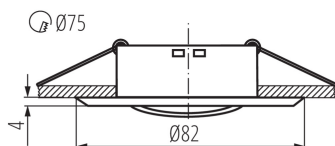

Stropní bodové svítidlo

BASK jsou jednoduchá bodová svítidla s jemným dekorativním designem. Jejich předností je barva (např. saténový nikel kombinovaný se zlatem). Bodovky jsou určeny pro světelné zdroje s patičí Gx5,3 (12V).

VŠEOBECNÉ ÚDAJE:

Barva: saténový chrom / nikel

Povinnost používání samostínících lamp: ano

Místo montáže: k zabudování do stropu

Místo použití: uvnitř

Minimální vzdálenost od osvětlovaného objektu: 0,5m

Vyměnitelný světelný zdroj: ano

Výrobek není určen pro montáž na normálně hořlavém povrchu: >35W

Výrobek není určen k pokrytí termoizolačním materiálem: ano

Zdroj světla v balení: ne

Výška [mm]: 24

Průměr [mm]: 82

Montážní otvor [mm]: Ø75

Délka vodiče [m]: 0.12

TECHNICKÉ ÚDAJE:

Jmenovité napětí [V]: 12 AC; 12 DC

Maximální výkon [W]: max 50

Třída ochrany před úrazem elektrickým proudem: III

Zdroj světla: MR16

Patice: Gx5,3

Rozsah okolních teplot, kterým může být výrobek vystaven [°C]: 5÷25

Svítidlo je určeno světelným zdrojům s energetickými třídami: A+,A+,A,B,C,D,E

Materiál korpusu: hliníková slitina

Typ přípojky: volné konce kabelů

Průřez kabelu [mm²]: 0.75

Regulace úhlu svítidla: v jedné ose

Regulace úhlu svítidla [°]: 15

Stupeň krytí IP: 20