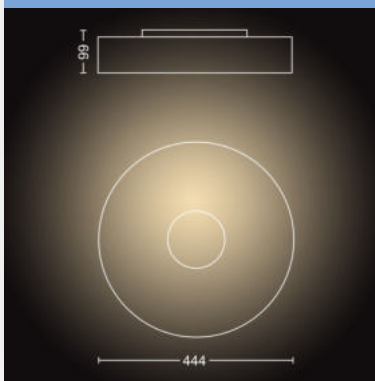

PHILIPS

Stropní svítidlo Fair

Hue White Ambiance

Integrované LED

Ovládání pomocí aplikace přes Bluetooth

Včetně vypínače se stmívačem

Přidáním Hue Bridge získáte další funkce

40340/31/P6