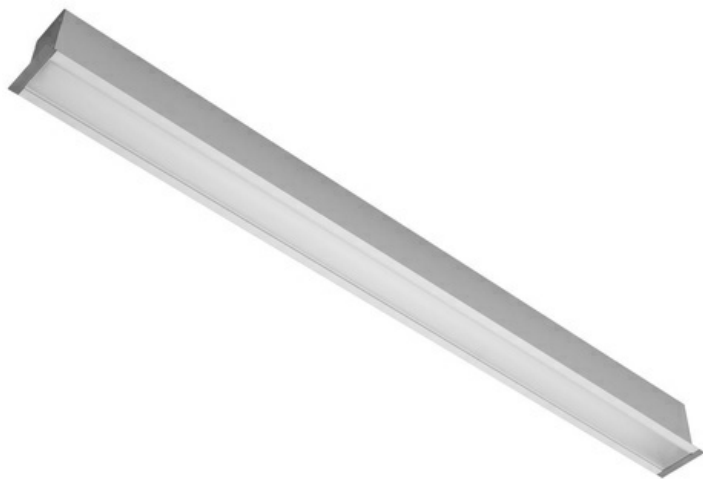

Vestavné liniové svítidlo s krytem

MODUS H LED 1200mm, 1x LED, opálový kryt, vestavné, LED 4000K, zdroj 700mA nestmívatelný

Kód: HVL1MKO4V1/700ND

EAN: 8595073795332

Vlastnosti svítidla

Kategorie produktu:	Stropní a nástěnná svítidla	Stupen krytí IP:	IP20
Barva korpusu:	Bílá	Materiál korpusu:	Hliník
Vestavná montáž:	Ano		

Světelný zdroj

Typ zdroje:	LED nevyměnitelný	Světelný tok (lm):	3000
Příkon svítidla (W):	34	Účinnost svítidla (lm/W):	88
Barva světla (K):	4000	Index podání barev CRI:	80-89
Doba životnosti L80/B50 (h):	80000	Se zdrojem:	Ano
Barva světla:	Bílá		
Třída účinnosti vestavěného zdroje:	A++, A+, A (LED)		

Optický systém

Optický systém:	KO	Výstup světla:	Přímé
Distribuce světla:	Symetrické	Materiál krytu:	Opálový plast
Vyzařovací úhel:	Širokozářič 41-80°		

Rozměry

Délka (mm):	1196	Šířka (mm):	90
Výška/Hloubka (mm):	100	Vestavná délka (mm):	1180
Vestavná šířka (mm):	70	Vestavná výška/hloubka (mm):	100
Velikostní verze:	M	Hmotnost (kg):	3,7