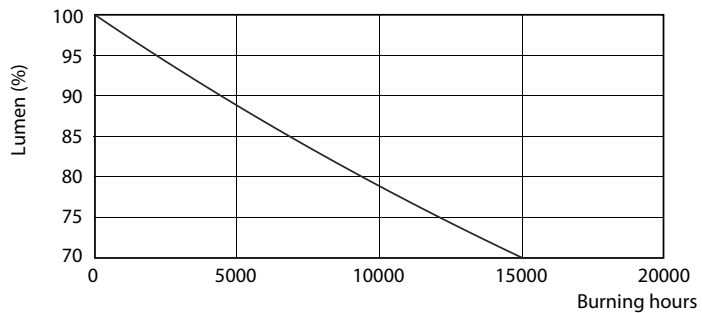

CorePro LEDbulb

Životnost

LEDbulb 40W E27 830 FR A60