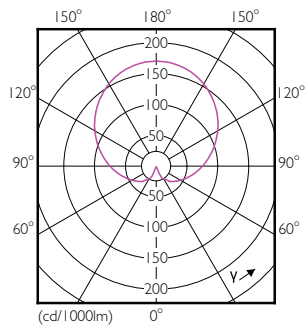

Fotometrické údaje