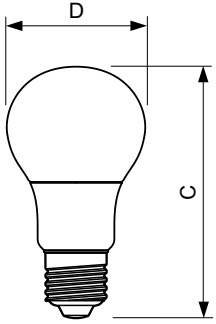

## Rozměrové výkresy

A60 220-240V 8W-60W 806lm 3000K E27 ND

Product	D	C
CorePro LED bulb 7.5-60W A60 E27 830	60 mm	110 mm