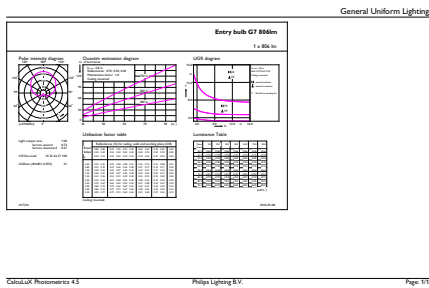

Fotometrické údaje