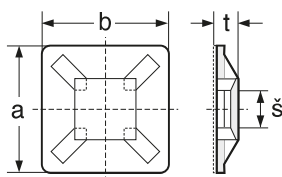

### SAMOLEPÍCÍ PŘÍCHYTKY NA VÁZACÍ PÁSKY

**Materiál:** polyamid PA 6,6

**Lepidlo:** kaučukové, akrylátové (k doptání)

Označení	Barva	Rozměry v mm				Balení
		a	b	t	š	
VCU 19x19/E	černá	19	19	5,0	4,0	100
VPU 19x19/E	přírodní	19	19	5,0	4,0	100
VCU 29x29/E	černá	27	27	7,4	6,0	100
VPU 29x29/E	přírodní	27	27	7,4	6,0	100

### PŘÍCHYTKY NA VÁZACÍ PÁSKY DO ZDI A DO PLECHU

**Materiál:** polyamid 6,6 černý

Označení	Rozměry délka v mm	šířka v mm	Max. šířka váz. pásky v mm
VCZ 9/43,5	43,5	9,7	9
VCZ 9/50	50,0	9,7	9
VPL 8/10*	10,0	8,1	8
VCU-S 9**	23,0	17,6	9

### SAMOLEPÍCÍ PŘÍCHYTKY NA PLOCHÉ VODIČE

**Materiál:** PVC bílý

Označení	rozměry v mm	výška v mm
VPS 20	20x26	9,6
VPS 25	25x26	9,6
VPS 30	30x26	9,6